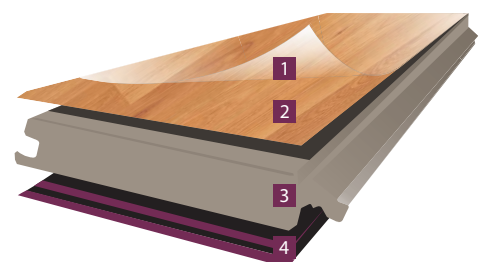

### ECLIC 31

- 1 Overlay – krycí film odolný proti oděru
- 2 Dekorační papír
- 3 Speciální nosná deska HDF quell stop z přírodního dřevovláknna se zvýšenou odolností proti nabobtnání
- 4 Profitah

ECLIC 7/31

## ECLIC 7/31 - 7 mm - Classic

Rozměry: 1292 x 192 x 7 mm

Balení: 10 lamel = 2,48 m<sup>2</sup>, paleta = 129 m<sup>2</sup>

**PAEBL002** buk parketa

**PAEBL005** dub prkno bílý

**PAEBL006** dub prkno bělený