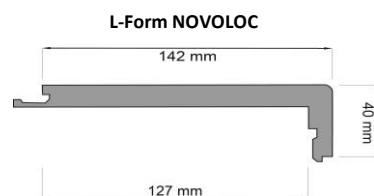

Schodové profily SCHEUCHER PARKETT - MOC - 2018.2

3-PARKETY	NOVOLOC	U - Form a L - Form	schodové profily Kč/bm bez DPH	krycí lišta Kč/ks bez DPH
Jasan, Dub, Červený dub, Buk pař., Třešeň evr. pař.			930 Kč	440 Kč
Javor kan., Iroko, Dub kouřový, Dub kouřový Medium, Ořech am., Merbau			1 170 Kč	540 Kč
ELEVATION: Sylt, Madeira, Murano, Santorin, Formentera			1 290 Kč	540 Kč
PRKNA	NOVOLOC	U - Form a L - Form		
Jasan, Dub, Starobylý dub, Buk pař.			1 160 Kč	440 Kč
Javor kan., Iroko, Třešeň ami, Dub kouřový, Dub kouřový Medium, Dub pařený Coupal, Ořech am., Merbau, Wenge			1 490 Kč	540 Kč
ELEVATION: Korsika, Sylt, Korfu, Otava, Teneriffa, Mando, Losinj, Korcula, Formentera, Elba, Ibiza, Kreta, Thassos, Gomera, Ufenau			1 560 Kč	540 Kč

Na poptávku lze vyrobit také schodové profily MULTIflor.

schodové profily	L-profil NOVOLOC	U-profil NOVOLOC	U-profil BILAflor
tloušťka sch. profilu	14 mm	14 mm	11 mm
délka sch. profilu	2200 mm	2200 mm	1500 mm
šířka sch. profilu	142 mm	123 mm	60 mm
šířka překrytí podkladu	127 mm	102 mm	41 mm
výška čela	40 mm	40 mm	40 mm
povrchová úprava	Tenseo Classico nebo Seda		

	krycí lišty
tloušťka:	3,6 mm
délka:	700 mm
šířka:	40 mm
příplatky:	
barva	40 Kč/bm bez DPH
Valletta/Valsega	100 Kč/bm bez DPH