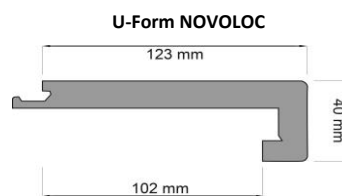

Schodové profily SCHEUCHER PARKETT - MOC - 2018.2

3-PARKETY	NOVOLOC	U - Form a L - Form	schodové profily Kč/bm bez DPH	krycí lišta Kč/ks bez DPH
Jasan, Dub, Červený dub, Buk pař., Třešeň evr. pař.			930 Kč	440 Kč
Javor kan., Iroko, Dub kouřový, Dub kouřový Medium, Ořech am., Merbau			1 170 Kč	540 Kč
ELEVATION: Sylt, Madeira, Murano, Santorin, Formentera			1 290 Kč	540 Kč
PRKNA	NOVOLOC	U - Form a L - Form		
Jasan, Dub, Starobylý dub, Buk pař.			1 160 Kč	440 Kč
Javor kan., Iroko, Třešeň ami, Dub kouřový, Dub kouřový Medium, Dub pařený Coupal, Ořech am., Merbau, Wenge			1 490 Kč	540 Kč
ELEVATION: Korsika, Sylt, Korfu, Otava, Teneriffa, Mando, Losinj, Korcula, Formentera, Elba, Ibiza, Kreta, Thassos, Gomera, Ufenau			1 560 Kč	540 Kč

Na poptávku lze vyrobit také schodové profily MULTIflor.

schodové profily	L-profil NOVOLOC	U-profil NOVOLOC	U-profil BILAflor
tloušťka sch. profilu	14 mm	14 mm	11 mm
délka sch. profilu	2200 mm	2200 mm	1500 mm
šířka sch. profilu	142 mm	123 mm	60 mm
šířka překrytí podkladu	127 mm	102 mm	41 mm
výška čela	40 mm	40 mm	40 mm
povrchová úprava	Tenseo Classico nebo Seda		

	krycí lišty
tloušťka:	3,6 mm
délka:	700 mm
šířka:	40 mm
příplatky:	
barva	40 Kč/bm bez DPH
Valletta/Valsega	100 Kč/bm bez DPH