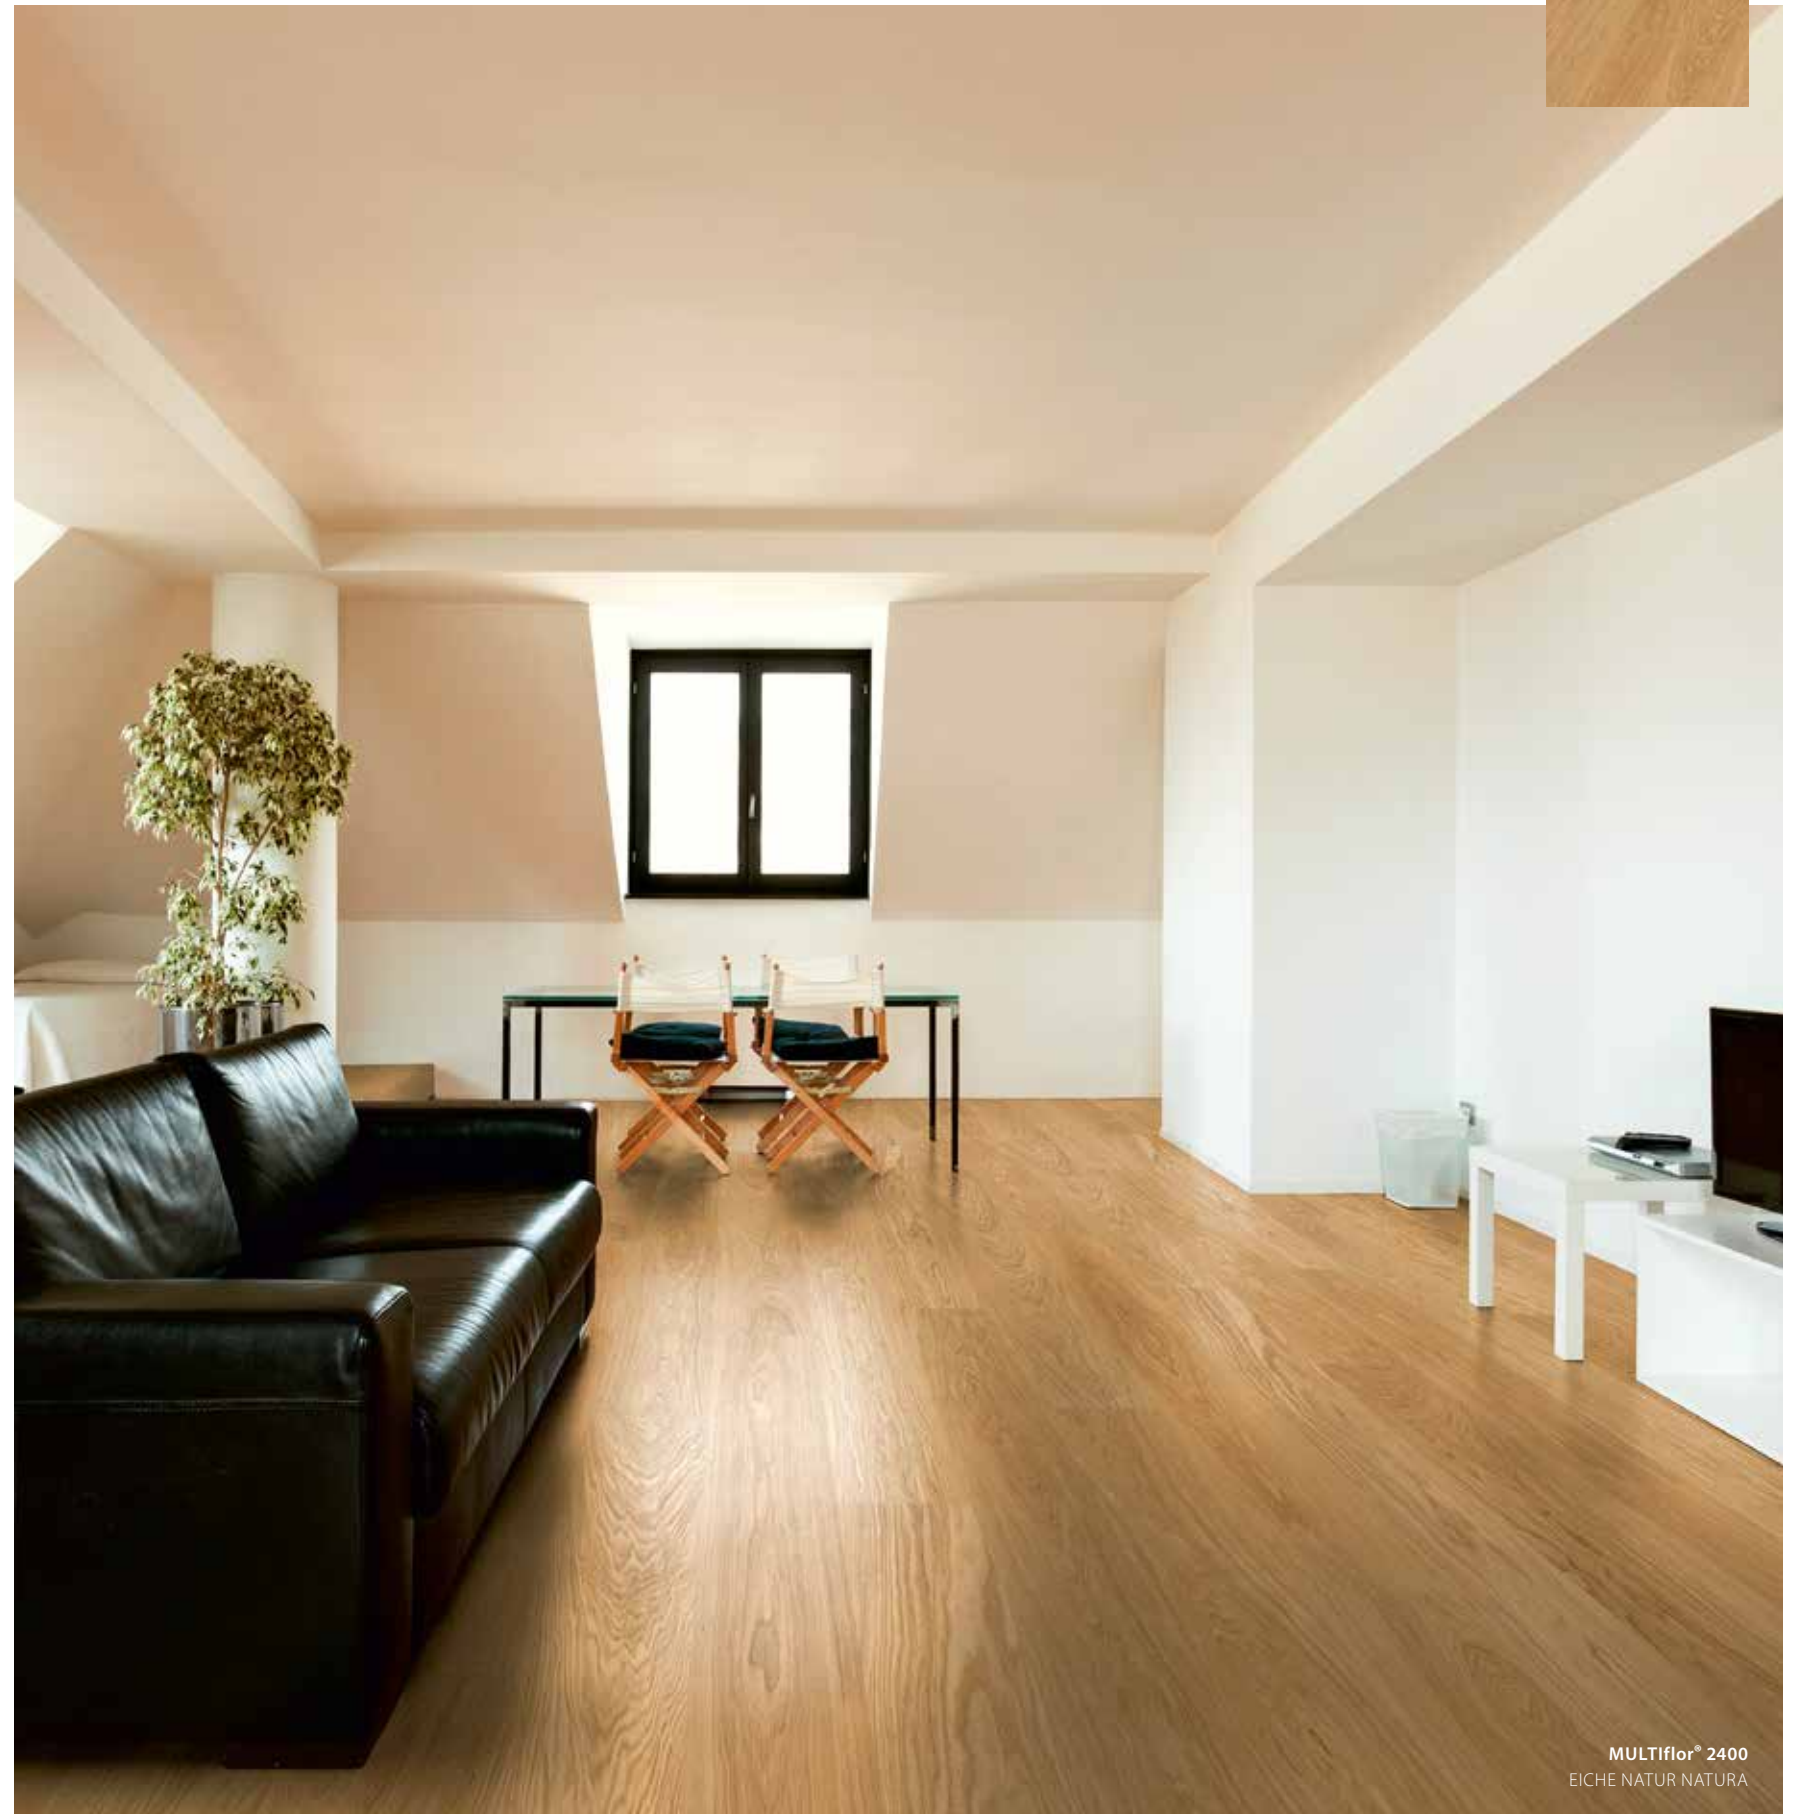

MULTIflor® 2400

Im großzügigsten Format beeindruckt die Landhaus-
diele mit wahrer Größe und Sinn für erhabene
Dimensionen. Eine Hommage an einstige Wohn-
kultur am Land mit viel Platz, wiederinterpretiert
durch die ausgesuchte Modellvielfalt.

MULTIflor® 2400

9,8x222x2400

	EICHE NATURA	EICHE PERLA	EICHE BIANCA
NATUR SEDA VALLETTA	×	×	×
ASTIG SEDA VALLETTA	×	×	×
COUNTRY SEDA VALLETTA	×	×	×

MULTIflor® 2400
EICHE NATUR NATURA