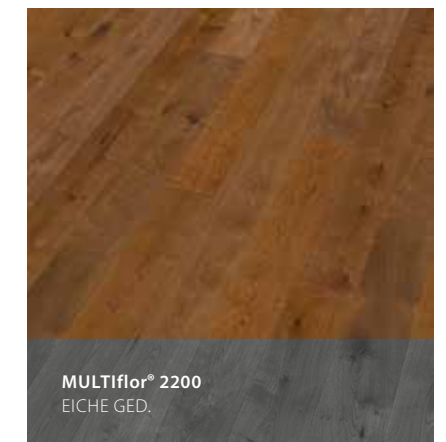

Alle Vorteile auf einen Blick

MULTIfloor® ist optimal auf die Anforderungen des heutigen Baugeschehens zurechtgeschnitten. Multiflexibler Einsatz und breite Auswahl unter den schönsten sowie beliebtesten Parkett-Kreationen Scheuchers.

Fertig veredelte Oberfläche: SEDA oder TENSEO

Ca. 3,6 mm Deckschichtstärke aus ausgewähltem Massivholz, mehrmals renovierbar

Stirn- und Längskanten hydrophob imprägniert gegen Eindringen von Feuchtigkeit und um Knarrgeräusche zu vermeiden

Ca. 6,2 mm Trägerplatte Sperrholz Birke 5-fach wasserfest verleimt

Gesamtstärke: 9,8 mm

Geringe Aufbauhöhe für optimalen Anschluss an andere Bodenbeläge

Für Fußbodenheizung bestens geeignet, Wärmedurchlasswiderstand 0,058 m² K/W

Vollflächige Verklebung

MULTIfloor® Holzarten & Farben