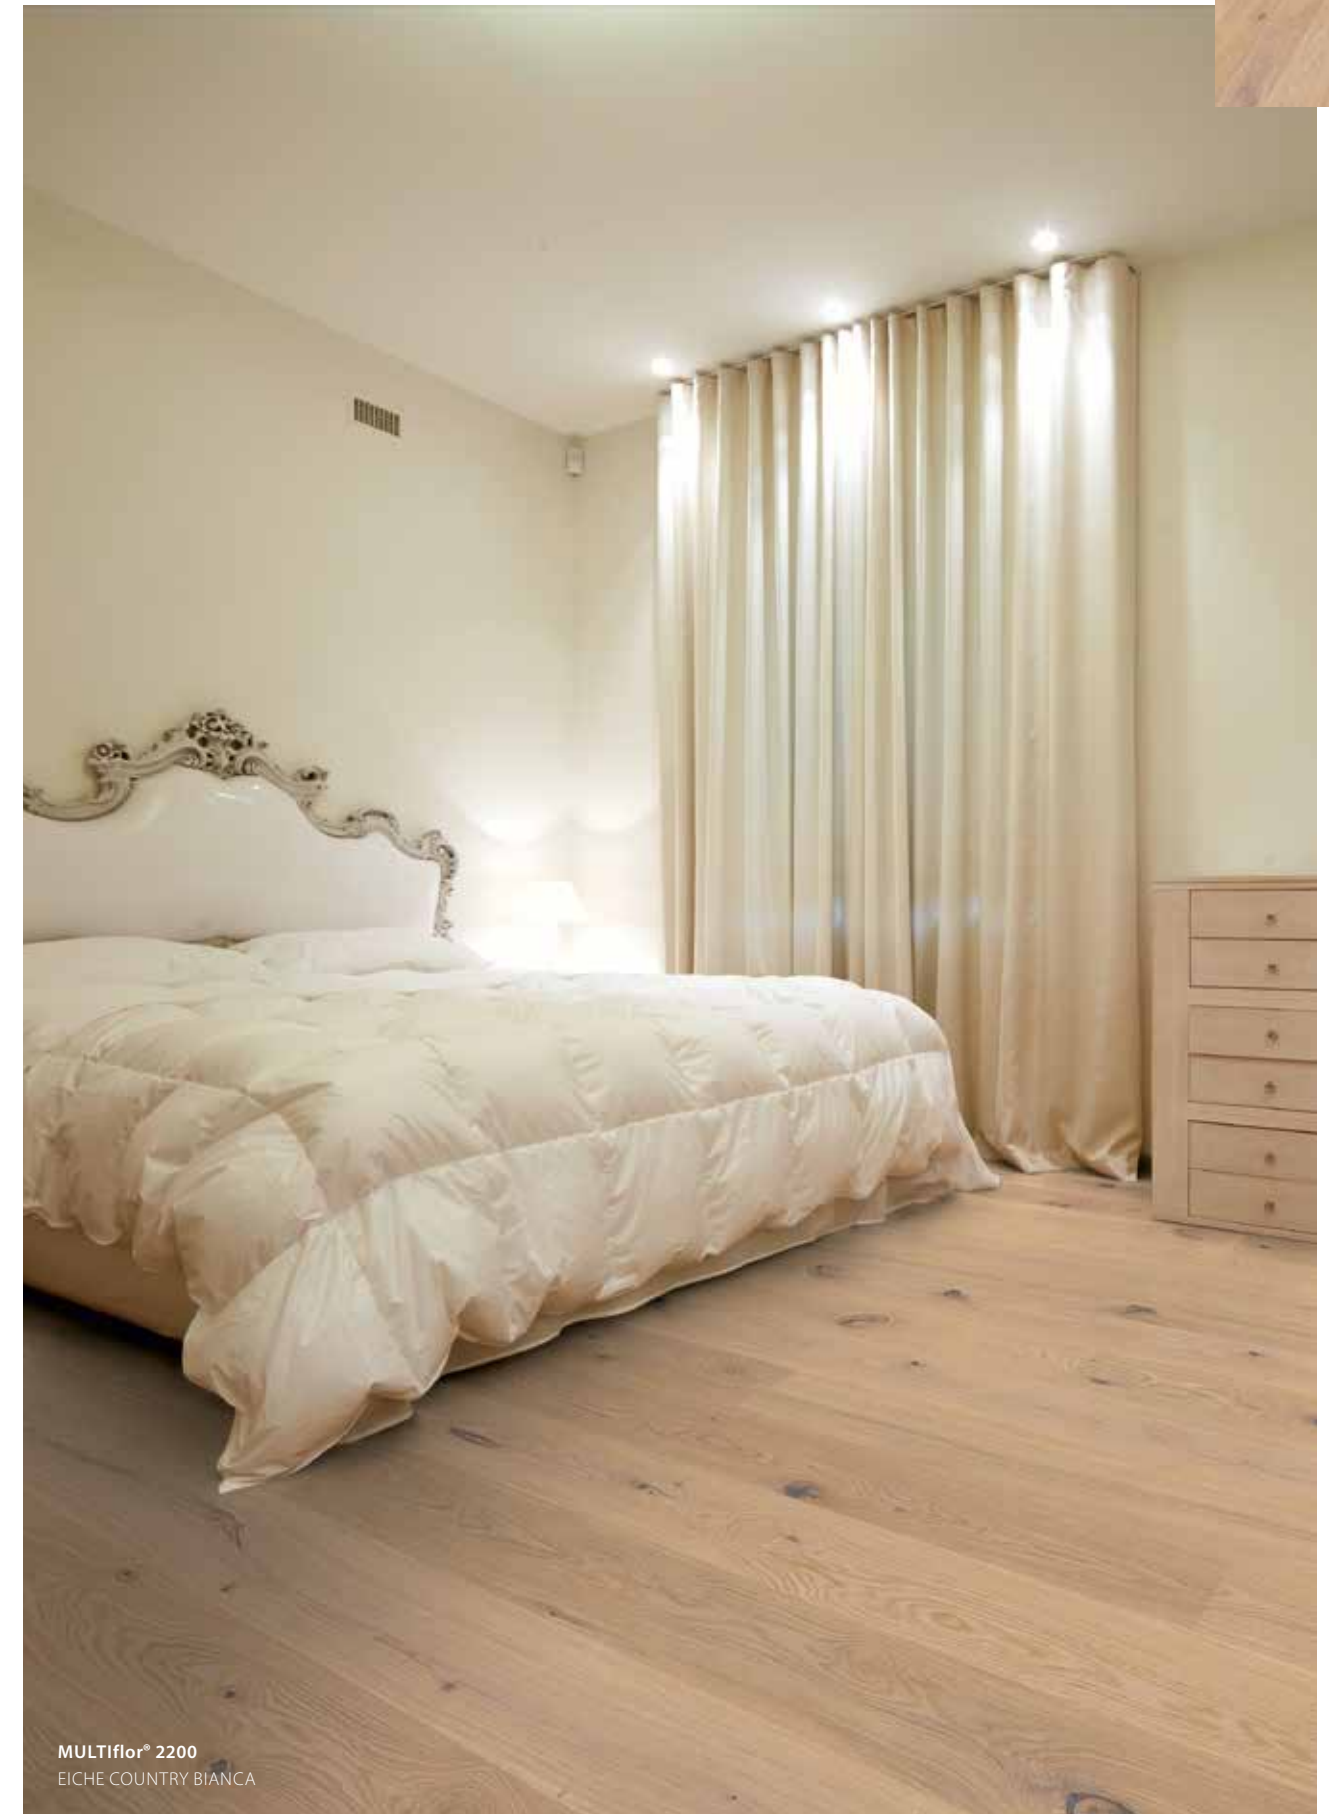

MULTIfloor® 2200
EICHE COUNTRY BIANCA