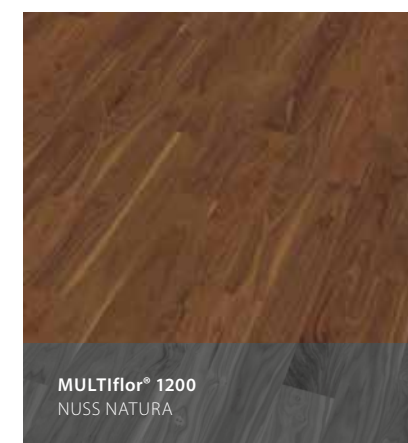

Alle Vorteile auf einen Blick

MULTIfloor® ist optimal auf die Anforderungen des heutigen Baugeschehens zurechtgeschnitten. Multiflexibler Einsatz und breite Auswahl unter den schönsten sowie beliebtesten Parkett-Kreationen Scheuchers.

Fertig veredelte Oberfläche: SEDA oder TENSEO

Ca. 3,6 mm Deckschichtstärke aus ausgewähltem Massivholz, mehrmals renovierbar

Stirn- und Längskanten hydrophob imprägniert gegen Eindringen von Feuchtigkeit und um Knarrgeräusche zu vermeiden

Ca. 6,2 mm Trägerplatte Sperrholz Birke 5-fach wasserfest verleimt

Gesamtstärke: 9,8 mm

Geringe Aufbauhöhe für optimalen Anschluss an andere Bodenbeläge

Für Fußbodenheizung bestens geeignet, Wärmedurchlasswiderstand 0,058 m² K/W

Vollflächige Verklebung

MULTIfloor® Holzarten & Farben