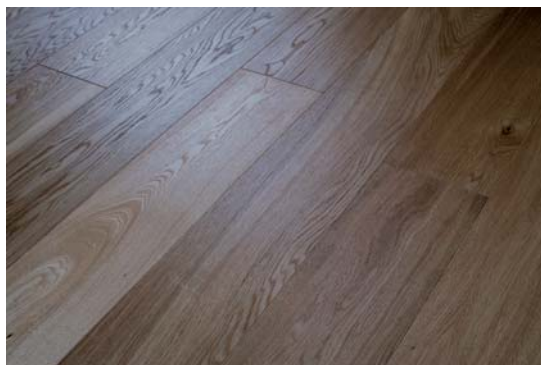

DUB HARMONY / CLASSIC

DUB RUSTIC

DUB VINTAGE

DUB BĚLENÝ ALASKA / SARA

DUB KOUŘOVÝ DARK

DUB KOUŘOVÝ LIGHT

TEAK

OŘECH AMERICKÝ

Dřevěné podlahy TWIN DESIGN přináší do Vašeho domova kus skutečné přírody a šíří kolem sebe příjemnou atmosféru. Z dřevěné podlahy vyzařuje teplo a klid, které dodají útulnost každému interiéru. Dalším kladem je, že dřevěné podlahy jsou velmi praktické a nenáročné na údržbu. Povrchovou úpravou je voskový olej, povrch lehce kartáčovaný. Tyto podlahy jsou navíc vhodné na teplovodní podlahová vytápění. Většinu druhů dřevěných podlah TWIN DESIGN jsme schopni dodat s povrchovou úpravou a barvou na přání zákazníka.