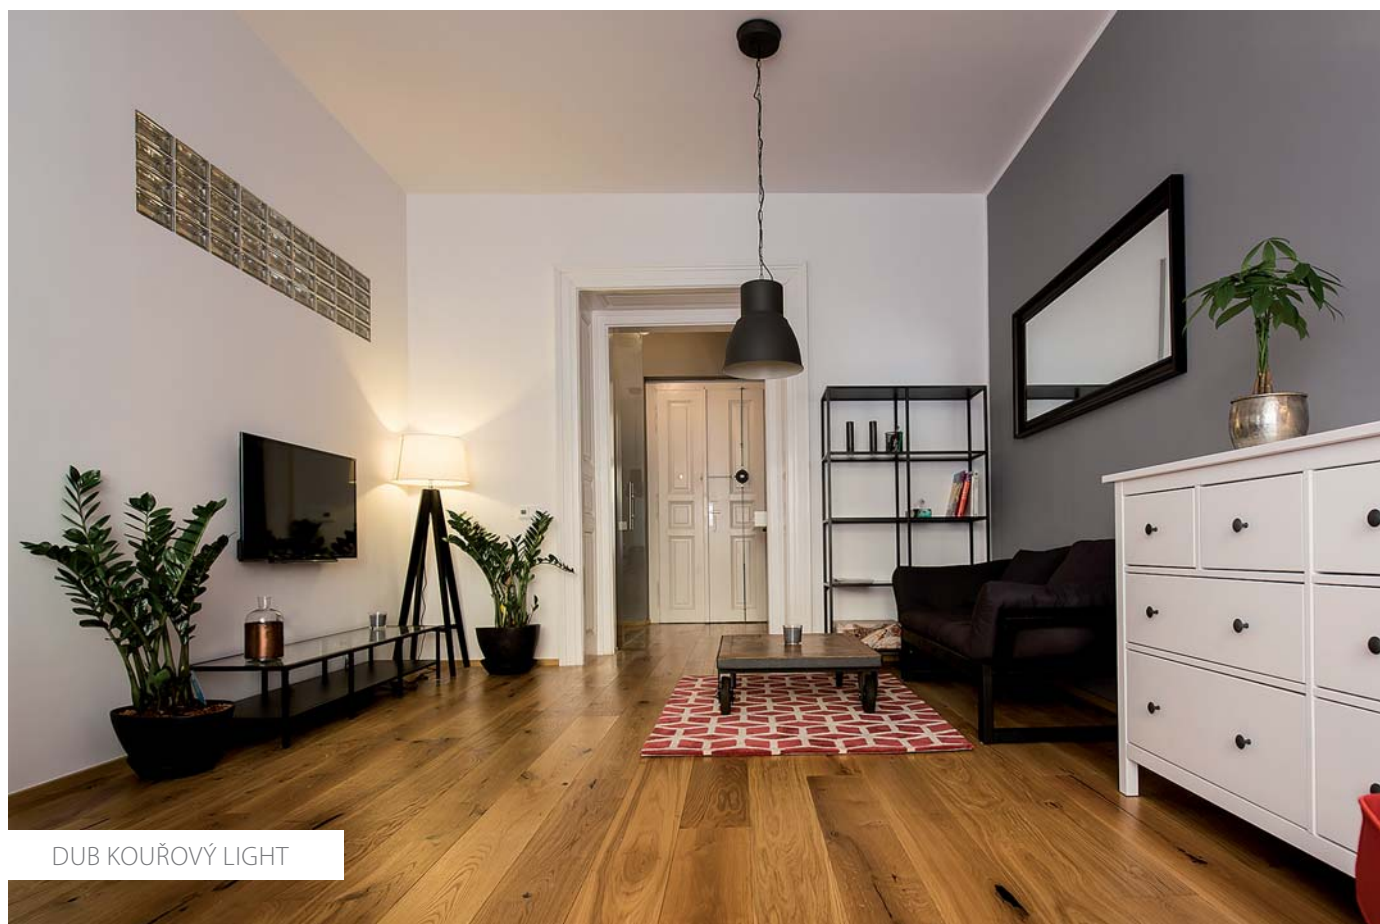

Dřevěné podlahy TWIN DESIGN přináší do Vašeho domova kus skutečné přírody a šíří kolem sebe příjemnou atmosféru. Z dřevěné podlahy vyzařuje teplo a klid, které dodají útulnost každému interiéru. Dalším kladem je, že dřevěné podlahy jsou velmi praktické a nenáročné na údržbu. Povrchovou úpravou je voskový olej, povrch lehce kartáčovaný. Tyto podlahy jsou navíc vhodné na teplovodní podlahová vytápění. Většinu druhů dřevěných podlah TWIN DESIGN jsme schopni dodat s povrchovou úpravou a barvou na přání zákazníka.

2-VRSTVÁ

3-VRSTVÁ

DUB KOUŘOVÝ LIGHT

Dřevěné podlahy Twin Design jsou vhodné na teplovodní podlahová vytápění. Podrobné informace obdržíte od Vašeho odborného prodejce.