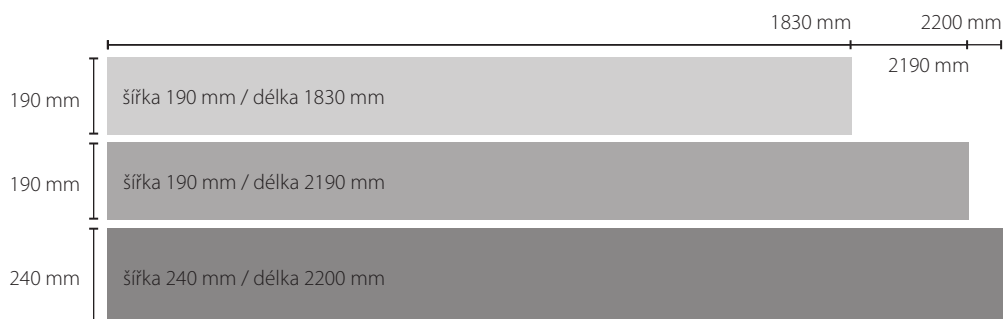

2-VRSTVÁ

3-VRSTVÁ

DUB KOUŘOVÝ LIGHT

Dřevěné podlahy Twin Design jsou vhodné na teplovodní podlahová vytápění. Podrobné informace obdržíte od Vašeho odborného prodejce.