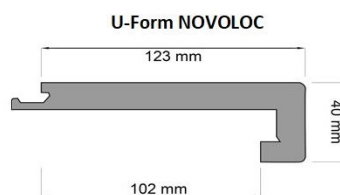

Schodové profily SCHEUCHER PARKETT - MOC - 2019.1

3-PARKETY	NOVOLOC	U - Form a L - Form	schodové profily Kč/bm bez DPH	krycí lišta Kč/ks bez DPH	schodové profily Kč/bm vč. DPH	krycí lišta Kč/ks vč. DPH
Jasan, Dub, Červený dub, Buk pař., Třešeň evr. pař.			939 Kč	449 Kč	1 136 Kč	543 Kč
Javor kan., Iroko, Dub kouřový, Dub kouřový Medium, Ořech am., Merbau			1 179 Kč	549 Kč	1 427 Kč	664 Kč
ELEVATION: Sylt, Madeira, Murano, Santorin, Formentera			1 299 Kč	549 Kč	1 572 Kč	664 Kč
PRKNA	NOVOLOC	U - Form a L - Form				
Jasan, Dub, Starobylý dub, Buk pař.			1 169 Kč	449 Kč	1 414 Kč	543 Kč
Javor kan., Iroko, Třešeň ami, Dub kouřový, Dub kouřový Medium, Dub pařený Coupal, Ořech am., Merbau, Wenge			1 499 Kč	549 Kč	1 814 Kč	664 Kč
ELEVATION: Korsika, Sylt, Korfu, Otava, Teneriffa, Mando, Losinj, Korcula, Formentera, Elba, Ibiza, Kreta, Thassos, Gomera, Ufenau			1 569 Kč	549 Kč	1 898 Kč	664 Kč

Na požávkou lze vyrobit také schodové profily MULTIfloor.

schodové profily	L-profil NOVOLOC	U-profil NOVOLOC	U-profil BILAflor
tloušťka sch. profilu	14 mm	14 mm	11 mm
délka sch. profilu	2200 mm	2200 mm	1500 mm
šířka sch. profilu	142 mm	123 mm	60 mm
šířka překrytí podkladu	127 mm	102 mm	41 mm
výška čela	40 mm	40 mm	40 mm
povrchová úprava	Tenseo Classico nebo Seda		

	krycí lišty	
tloušťka:	3,6 mm	
délka:	700 mm	
šířka:	40 mm	
příplatky:		
barva	40 Kč/bm bez DPH	48 Kč/bm vč. DPH
Valletta/Valsega	100 Kč/bm bez DPH	121 Kč/bm vč. DPH