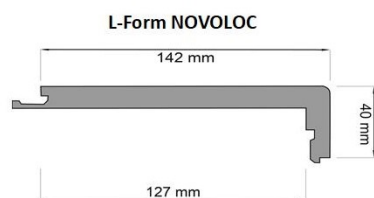

Schodové profily SCHEUCHER PARKETT - MOC - 2019.1

3-PARKETY	NOVOLOC	U - Form a L - Form	schodové profily Kč/bm bez DPH	krycí lišta Kč/ks bez DPH	schodové profily Kč/bm vč. DPH	krycí lišta Kč/ks vč. DPH
Jasan, Dub, Červený dub, Buk pař., Třešeň evr. pař.			939 Kč	449 Kč	1 136 Kč	543 Kč
Javor kan., Iroko, Dub kouřový, Dub kouřový Medium, Ořech am., Merbau			1 179 Kč	549 Kč	1 427 Kč	664 Kč
ELEVATION: Sylt, Madeira, Murano, Santorin, Formentera			1 299 Kč	549 Kč	1 572 Kč	664 Kč
PRKNA	NOVOLOC	U - Form a L - Form				
Jasan, Dub, Starobylý dub, Buk pař.			1 169 Kč	449 Kč	1 414 Kč	543 Kč
Javor kan., Iroko, Třešeň ami, Dub kouřový, Dub kouřový Medium, Dub pařený Coupal, Ořech am., Merbau, Wenge			1 499 Kč	549 Kč	1 814 Kč	664 Kč
ELEVATION: Korsika, Sylt, Korfu, Otava, Teneriffa, Mando, Losinj, Korcula, Formentera, Elba, Ibiza, Kreta, Thassos, Gomera, Ufenau			1 569 Kč	549 Kč	1 898 Kč	664 Kč

Na požávkou lze vyrobit také schodové profily MULTIfloor.

schodové profily	L-profil NOVOLOC	U-profil NOVOLOC	U-profil BILAflor
tloušťka sch. profilu	14 mm	14 mm	11 mm
délka sch. profilu	2200 mm	2200 mm	1500 mm
šířka sch. profilu	142 mm	123 mm	60 mm
šířka překrytí podkladu	127 mm	102 mm	41 mm
výška čela	40 mm	40 mm	40 mm
povrchová úprava	Tenseo Classico nebo Seda		

	krycí lišty	
tloušťka:	3,6 mm	
délka:	700 mm	
šířka:	40 mm	
příplatky:		
barva	40 Kč/bm bez DPH	48 Kč/bm vč. DPH
Valletta/Valsega	100 Kč/bm bez DPH	121 Kč/bm vč. DPH