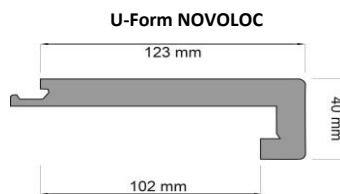

Schodové profily SCHEUCHER PARKETT - MOC - 2020.2

3-PARKETY	NOVOLOC	U - Form a L - Form	schodové profily Kč/bm bez DPH	krycí lišta Kč/ks bez DPH	schodové profily Kč/bm vč. DPH	krycí lišta Kč/ks vč. DPH
Jasan, Dub, Červený dub, Buk pař., Třešeň evr. pař.			990 Kč	480 Kč	1 198 Kč	581 Kč
Javor kan., Iroko, Dub kouřový, Dub kouřový Medium, Ořech am., Merbau			1 240 Kč	580 Kč	1 500 Kč	702 Kč
ELEVATION: Sylt, Madeira, Murano, Santorin, Formentera			1 370 Kč	580 Kč	1 658 Kč	702 Kč
PRKNA	NOVOLOC	U - Form a L - Form				
Jasan, Dub, Starobylý dub, Buk pař.			1 230 Kč	480 Kč	1 488 Kč	581 Kč
Javor kan., Iroko, Třešeň ami, Dub kouřový, Dub kouřový Medium, Dub pařený Coupal, Ořech am., Merbau, Wenge			1 580 Kč	580 Kč	1 912 Kč	702 Kč
ELEVATION: Korsika, Sylt, Korfu, Otava, Teneriffa, Mando, Losinj, Korcula, Formentera, Elba, Ibiza, Kreta, Thassos, Gomera, Ufenau			1 650 Kč	580 Kč	1 997 Kč	702 Kč

Na požádání lze vyrobit také schodové profily MULTIfloor.

schodové profily	L-profil NOVOLOC	U-profil NOVOLOC	U-profil BILAflor
tloušťka sch. profilu	14 mm	14 mm	11 mm
délka sch. profilu	2200 mm	2200 mm	1500 mm
šířka sch. profilu	142 mm	123 mm	60 mm
šířka překrytí podkladu	127 mm	102 mm	41 mm
výška čela	40 mm	40 mm	40 mm
povrchová úprava	Tenseo Classico nebo Seda		

	krycí lišty	
tloušťka:	3,6 mm	
délka:	700 mm	
šířka:	40 mm	
příplatky:		
barva	45 Kč/bm bez DPH	54 Kč/bm vč. DPH
Valletta/Valsega	105 Kč/bm bez DPH	127 Kč/bm vč. DPH