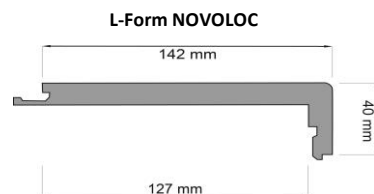

Schodové profily SCHEUCHER PARKETT - MOC - 2020.2

3-PARKETY	NOVOLOC	U - Form a L - Form	schodové profily Kč/bm bez DPH	krycí lišta Kč/ks bez DPH	schodové profily Kč/bm vč. DPH	krycí lišta Kč/ks vč. DPH
Jasan, Dub, Červený dub, Buk pař., Třešeň evr. pař.			990 Kč	480 Kč	1 198 Kč	581 Kč
Javor kan., Iroko, Dub kouřový, Dub kouřový Medium, Ořech am., Merbau			1 240 Kč	580 Kč	1 500 Kč	702 Kč
ELEVATION: Sylt, Madeira, Murano, Santorin, Formentera			1 370 Kč	580 Kč	1 658 Kč	702 Kč
PRKNA	NOVOLOC	U - Form a L - Form				
Jasan, Dub, Starobylý dub, Buk pař.			1 230 Kč	480 Kč	1 488 Kč	581 Kč
Javor kan., Iroko, Třešeň ami, Dub kouřový, Dub kouřový Medium, Dub pařený Coupal, Ořech am., Merbau, Wenge			1 580 Kč	580 Kč	1 912 Kč	702 Kč
ELEVATION: Korsika, Sylt, Korfu, Otava, Teneriffa, Mando, Losinj, Korcula, Formentera, Elba, Ibiza, Kreta, Thassos, Gomera, Ufenau			1 650 Kč	580 Kč	1 997 Kč	702 Kč

Na požádání lze vyrobit také schodové profily MULTIfloor.

schodové profily	L-profil NOVOLOC	U-profil NOVOLOC	U-profil BILAflor
tloušťka sch. profilu	14 mm	14 mm	11 mm
délka sch. profilu	2200 mm	2200 mm	1500 mm
šířka sch. profilu	142 mm	123 mm	60 mm
šířka překrytí podkladu	127 mm	102 mm	41 mm
výška čela	40 mm	40 mm	40 mm
povrchová úprava	Tenseo Classico nebo Seda		

	krycí lišty	
tloušťka:	3,6 mm	
délka:	700 mm	
šířka:	40 mm	
příplatky:		
barva	45 Kč/bm bez DPH	54 Kč/bm vč. DPH
Valletta/Valsega	105 Kč/bm bez DPH	127 Kč/bm vč. DPH