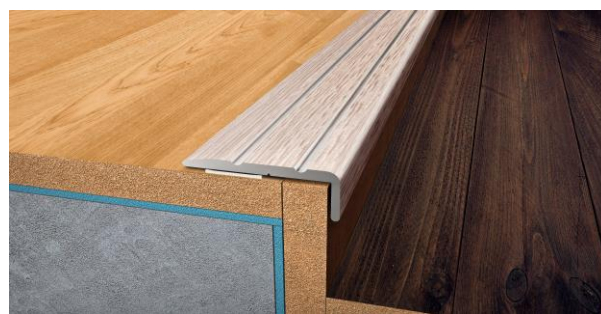

BOHEMIAprofil

český výrobce přechodových a ukončovacích profilů

CENÍK 2021

platný od 1.8.2021

www.bohemiaprofil.cz

info@bohemiaprofil.cz, tel. 777 696 063

Přechodový profil

samolepící

08/1 | 98/1

				art.					
				08/1			98/1		
				délka					
				270 cm			90 cm		
ELOX	barva			kód	cena/bm	cena/ks	kód	cena/bm	cena/ks
ELOX	barva	stříbro	01	08101	324,50	876,15	98101	357,50	321,75
		champagne	04	08104			98104		
PVC fólie	dekor	dub alaska	09	08109	488,40	1318,68	98109	536,80	483,12
		javor	10	08110			98110		
		bílá	11	08111			98111		
		písek broušený	16	08116			98116		
		kámen broušený	17	08117			98117		
		titan broušený	18	08118			98118		
		buk	20	08120			98120		
		buk rose	21	08121			98121		
		dub světlý	30	08130			98130		
		dub bílý	32	08132			98132		
		dub šedý	33	08133			98133		
		dub carlo	34	08134			98134		
		borovice šedá	36	08136			98136		
		dub natur	37	08137			98137		
		dub nordic	38	08138			98138		
		dub	40	08140			98140		
		třešeň natur	61	08161			98161		
		modřín	70	08170			98170		
		ořech	80	08180			98180		
ořech amari	81	08181	98181						
wenge	90	08190	98190						

Přechodový profil

vrtaný

08/3 | 98/3

				art.					
				08/3			98/3		
				délka					
				270 cm			90 cm		
ELOX	barva			kód	cena/bm	cena/ks	kód	cena/bm	cena/ks
ELOX	barva	stříbro	01	08301	317,90	858,33	98301	349,80	314,82
		champagne	04	08304			98304		

Vrut V 3/25 + hmoždinka

				art.		
				V 3/25		
Balení	barva			kód	cena/ks	cena/balení
Balení 5 ks	barva	stříbro		00021	2,75	13,75
		champagne		00024		

vrruty nejsou součástí balení