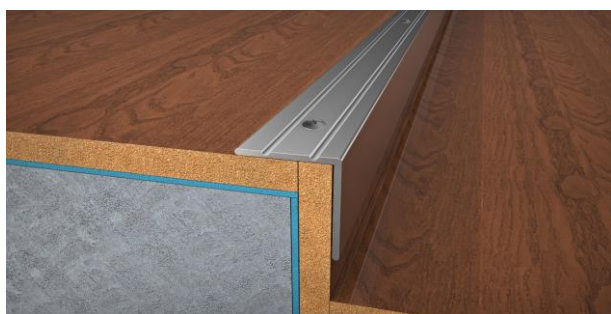

BOHEMIAprofil

český výrobce přechodových a ukončovacích profilů

CENÍK 2021

platný od 1.8.2021

www.bohemiaprofil.cz

info@bohemiaprofil.cz, tel. 777 696 063

Přechodový profil

samolepící

08/1 | 98/1

				art.					
				08/1			98/1		
				délka					
				270 cm			90 cm		
ELOX	barva			kód	cena/bm	cena/ks	kód	cena/bm	cena/ks
ELOX	barva	stříbro	01	08101	324,50	876,15	98101	357,50	321,75
		champagne	04	08104			98104		
PVC fólie	dekor	dub alaska	09	08109	488,40	1318,68	98109	536,80	483,12
		javor	10	08110			98110		
		bílá	11	08111			98111		
		písek broušený	16	08116			98116		
		kámen broušený	17	08117			98117		
		titan broušený	18	08118			98118		
		buk	20	08120			98120		
		buk rose	21	08121			98121		
		dub světlý	30	08130			98130		
		dub bílý	32	08132			98132		
		dub šedý	33	08133			98133		
		dub carlo	34	08134			98134		
		borovice šedá	36	08136			98136		
		dub natur	37	08137			98137		
		dub nordic	38	08138			98138		
		dub	40	08140			98140		
		třešeň natur	61	08161			98161		
		modřín	70	08170			98170		
		ořech	80	08180			98180		
ořech amari	81	08181	98181						
wenge	90	08190	98190						

Přechodový profil

vrtaný

08/3 | 98/3

				art.					
				08/3			98/3		
				délka					
				270 cm			90 cm		
ELOX	barva			kód	cena/bm	cena/ks	kód	cena/bm	cena/ks
ELOX	barva	stříbro	01	08301	317,90	858,33	98301	349,80	314,82
		champagne	04	08304			98304		

Vrut V 3/25 + hmoždinka

				art.		
				V 3/25		
Balení	barva			kód	cena/ks	cena/balení
Balení 5 ks	barva	stříbro		00021	2,75	13,75
		champagne		00024		

vrruty nejsou součástí balení