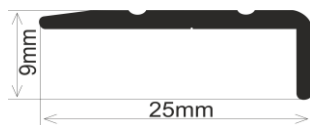

Přechodový profil

samolepící
80/1 | 980/1

				art.					
				80/1			980/1		
				délka					
				270 cm			90 cm		
				kód	cena/bm	cena/ks	kód	cena/bm	cena/ks
ELOX	barva	stříbro	01	80101	139,70	377,19	89101	154,00	138,60
		zlato	02	80102			89102		
		bronz	03	80103			89103		
		champagne	04	80104			89104		
PVC fólie	dekor	dub alaska	09	80109	222,20	599,94	89109	245,30	220,77
		javor	10	80110			89110		
		bílá	11	80111			89111		
		písek broušený	16	80116			89116		
		kámen broušený	17	80117			89117		
		titán broušený	18	80118			89118		
		buk	20	80120			89120		
		buk rose	21	80121			89121		
		dub světlý	30	80130			89130		
		dub bělený	31	80131			89131		
		dub bílý	32	80132			89132		
		dub šedý	33	80133			89133		
		dub carlo	34	80134			89134		
		borovice šedá	36	80136			89136		
		dub natur	37	80137			89137		
		dub nordic	38	80138			89138		
		dub	40	80140			89140		
		třešeň natur	61	80161			89161		
		modřín	70	80170			89170		
ořech	80	80180	89180						
ořech amari	81	80181	89181						
wenge	90	80190	89190						
dřevěná DÝHA	dekor	jasan	05	80105	265,10	715,77	89105	292,60	263,34
		bambus světlý	06	80106			89106		
		bambus tmavý	07	80107			89107		
		javor	15	80115			89115		
		buk	25	80125			89125		
		hevea	35	80135			89135		
		dub	45	80145			89145		
		dub nelak.	46	80146			89146		
		třešeň am.	65	80165			89165		
		třešeň evr.	66	80166			89166		
		doussie	75	80175			89175		
		merbau	76	80176			89176		
		teak	85	80185			89185		
		ořech	95	80195			89195		
wenge	99	80199	89199						

Přechodový profil

vrtaný
80/3 | 980/3

				art.					
				80/3			980/3		
				délka					
				270 cm			90 cm		
				kód	cena/bm	cena/ks	kód	cena/bm	cena/ks
ELOX	barva	stříbro	01	80301	125,40	338,58	89301	138,60	124,74
		zlato	02	80302			89302		
		bronz	03	80303			89303		
		champagne	04	80304			89304		

Vrut V 3/25 + hmoždinka

				art.		
				V 3/25		
				kód	cena/ks	cena/balení
Balení 5 ks	barva	stříbro		00021	2,75	13,75
		zlato		00022		
		bronz		00023		
		champagne		00024		

vruty nejsou součástí balení