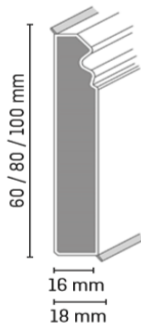

40 mm

EGGER

60 mm

EGGER Hamburg 70 mm/100 mm

DÖLLKEN CUBU FLEX

DÖLLKEN HAMBURG

DÖLLKEN real wood

vzorkovna a výdej zboží:		
PARKET ATELIER s.r.o. Budějovická 1035 252 42 Jesenice	tel. vzorkovna: 241 404 735 tel. velkoobchod: 241 712 630	platnost ceníku: 6.8. - 31.12.2021, změny vyhrazeny uvedené ceny jsou za bm
info@parketatelier.cz	www.parketatelier.cz	objednavky@parketatelier.cz