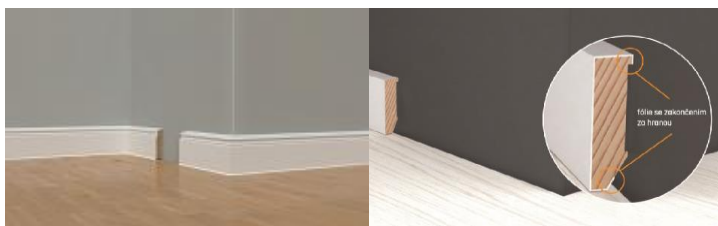

40 mm

EGGER

60 mm

EGGER Hamburg 70 mm/100 mm

DÖLLKEN CUBU FLEX

DÖLLKEN HAMBURG

DÖLLKEN real wood

vzorkovna a výdej zboží:		
PARKET ATELIER s.r.o. Budějovická 1035 252 42 Jesenice	tel. vzorkovna: 241 404 735 tel. velkoobchod: 241 712 630	platnost ceníku: 6.8. - 31.12.2021, změny vyhrazeny uvedené ceny jsou za bm
info@parketatelier.cz	www.parketatelier.cz	objednavky@parketatelier.cz