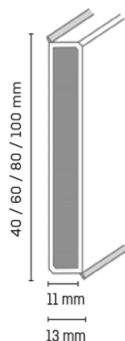

40 mm

EGGER

60 mm

EGGER Hamburg 70 mm/100 mm

DÖLLKEN CUBU FLEX

DÖLLKEN HAMBURG

DÖLLKEN real wood

vzorkovna a výdej zboží:		
PARKET ATELIER s.r.o. Budějovická 1035 252 42 Jesenice	tel. vzorkovna: 241 404 735 tel. velkoobchod: 241 712 630	platnost ceníku: 6.8. - 31.12.2021, změny vyhrazeny uvedené ceny jsou za bm
info@parketatelier.cz	www.parketatelier.cz	objednavky@parketatelier.cz