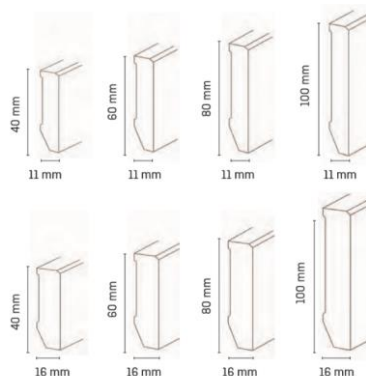

40 mm

EGGER

60 mm

EGGER Hamburg 70 mm/100 mm

DÖLLKEN CUBU FLEX

DÖLLKEN HAMBURG

DÖLLKEN real wood

vzorkovna a výdej zboží:		
PARKET ATELIER s.r.o. Budějovická 1035 252 42 Jesenice	tel. vzorkovna: 241 404 735 tel. velkoobchod: 241 712 630	platnost ceníku: 6.8. - 31.12.2021, změny vyhrazeny uvedené ceny jsou za bm
info@parketatelier.cz	www.parketatelier.cz	objednavky@parketatelier.cz