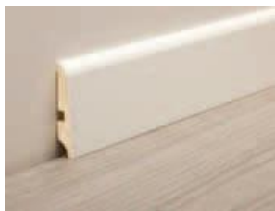

Profily lišt:

BERRY PL ...