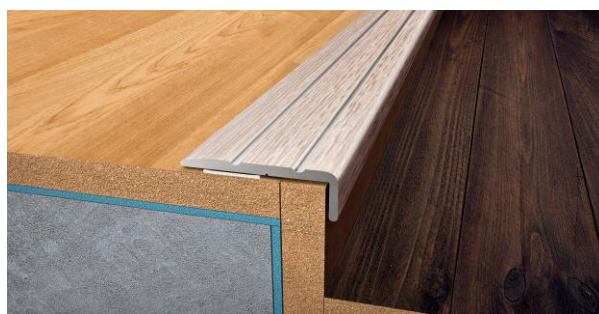

BOHEMIAprofil

český výrobce přechodových a ukončovacích profilů

CENÍK 2021

platný od 1.8.2021

www.bohemiaprofil.cz

info@bohemiaprofil.cz, tel. 777 696 063

Přechodový profil

samolepící

08/1 | 98/1

				art.					
				08/1			98/1		
				délka					
				270 cm			90 cm		
ELOX	barva			kód	cena/bm	cena/ks	kód	cena/bm	cena/ks
ELOX	barva	stříbro	01	08101	324,50	876,15	98101	357,50	321,75
		champagne	04	08104			98104		
PVC fólie	dekor	dub alaska	09	08109	488,40	1318,68	98109	536,80	483,12
		javor	10	08110			98110		
		bílá	11	08111			98111		
		písek broušený	16	08116			98116		
		kámen broušený	17	08117			98117		
		titan broušený	18	08118			98118		
		buk	20	08120			98120		
		buk rose	21	08121			98121		
		dub světlý	30	08130			98130		
		dub bílý	32	08132			98132		
		dub šedý	33	08133			98133		
		dub carlo	34	08134			98134		
		borovice šedá	36	08136			98136		
		dub natur	37	08137			98137		
		dub nordic	38	08138			98138		
		dub	40	08140			98140		
		třešeň natur	61	08161			98161		
		modřín	70	08170			98170		
ořech	80	08180	98180						
ořech amari	81	08181	98181						
wenge	90	08190	98190						

Přechodový profil

vrtaný

08/3 | 98/3

				art.					
				08/3			98/3		
				délka					
				270 cm			90 cm		
ELOX	barva			kód	cena/bm	cena/ks	kód	cena/bm	cena/ks
ELOX	barva	stříbro	01	08301	317,90	858,33	98301	349,80	314,82
		champagne	04	08304			98304		

Vrut V 3/25 + hmoždinka

				art.		
				V 3/25		
Balení	barva			kód	cena/ks	cena/balení
Balení 5 ks	barva	stříbro		00021	2,75	13,75
		champagne		00024		

vrruty nejsou součástí balení