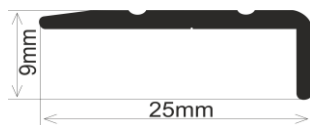

Vrut V 3/25 + hmoždinka

				art.		
				V 3/25		
				kód	cena/ks	cena/balení
Balení	barva	stříbro		00021	2,75	13,75

vruty nejsou součástí balení

Přechodový profil

samolepící

80/1 | 980/1

				art.					
				80/1			980/1		
				délka					
				270 cm			90 cm		
				kód	cena/bm	cena/ks	kód	cena/bm	cena/ks
ELOX	barva	stříbro	01	80101	139,70	377,19	89101	154,00	138,60
		zlato	02	80102			89102		
		bronz	03	80103			89103		
		champagne	04	80104			89104		
PVC fólie	dekor	dub alaska	09	80109	222,20	599,94	89109	245,30	220,77
		javor	10	80110			89110		
		bílá	11	80111			89111		
		písek broušený	16	80116			89116		
		kámen broušený	17	80117			89117		
		titán broušený	18	80118			89118		
		buk	20	80120			89120		
		buk rose	21	80121			89121		
		dub světlý	30	80130			89130		
		dub bělený	31	80131			89131		
		dub bílý	32	80132			89132		
		dub šedý	33	80133			89133		
		dub carlo	34	80134			89134		
		borovice šedá	36	80136			89136		
		dub natur	37	80137			89137		
		dub nordic	38	80138			89138		
		dub	40	80140			89140		
		třešeň natur	61	80161			89161		
		modřín	70	80170			89170		
ořech	80	80180	89180						
ořech amari	81	80181	89181						
wenge	90	80190	89190						
dřevěná DÝHA	dekor	jasan	05	80105	265,10	715,77	89105	292,60	263,34
		bambus světlý	06	80106			89106		
		bambus tmavý	07	80107			89107		
		javor	15	80115			89115		
		buk	25	80125			89125		
		hevea	35	80135			89135		
		dub	45	80145			89145		
		dub nelak.	46	80146			89146		
		třešeň am.	65	80165			89165		
		třešeň evr.	66	80166			89166		
		doussie	75	80175			89175		
		merbau	76	80176			89176		
		teak	85	80185			89185		
		ořech	95	80195			89195		
wenge	99	80199	89199						

Přechodový profil

vrtaný

80/3 | 980/3

				art.					
				80/3			980/3		
				délka					
				270 cm			90 cm		
				kód	cena/bm	cena/ks	kód	cena/bm	cena/ks
ELOX	barva	stříbro	01	80301	125,40	338,58	89301	138,60	124,74
		zlato	02	80302			89302		
		bronz	03	80303			89303		
		champagne	04	80304			89304		