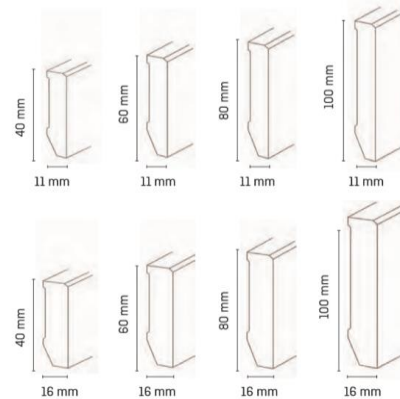

vzorkovna a výdej zboží:		
PARKET ATELIER s.r.o. Budějovická 1035 252 42 Jesenice	tel. vzorkovna: 241 404 735 tel. velkoobchod: 241 712 630	platnost ceníku: 6.12.2021 - 31.3.2022, změny vyhrazeny uvedené ceny jsou za bm, bez DPH
info@parketatelier.cz	www.parketatelier.cz	objednavky@parketatelier.cz