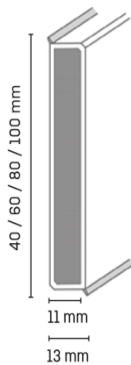

vzorkovna a výdej zboží:		
PARKET ATELIER s.r.o. Budějovická 1035 252 42 Jesenice	tel. vzorkovna: 241 404 735 tel. velkoobchod: 241 712 630	platnost ceníku: 6.12.2021 - 31.3.2022, změny vyhrazeny uvedené ceny jsou za bm, bez DPH
info@parketatelier.cz	www.parketatelier.cz	objednavky@parketatelier.cz