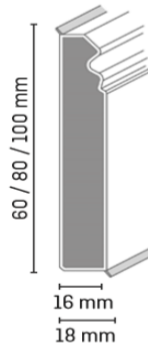

vzorkovna a výdej zboží:		
PARKET ATELIER s.r.o. Budějovická 1035 252 42 Jesenice	tel. vzorkovna: 241 404 735 tel. velkoobchod: 241 712 630	platnost ceníku: 6.12.2021 - 31.3.2022, změny vyhrazeny uvedené ceny jsou za bm, bez DPH
info@parketatelier.cz	www.parketatelier.cz	objednavky@parketatelier.cz