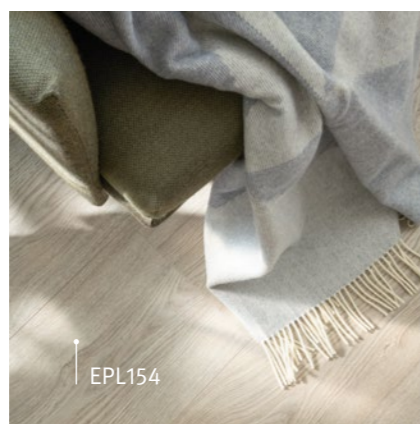

Dobré důvody!

S dlouhou životností a trvanlivé

Naše podlahy řady Laminát vyrábíme tak, aby byly trvanlivé a robustní, a mohli jste z nich mít dlouhodobý užitek. Jsou odolné proti oděru a vynikají i po mnoha letech svou světlou stálostí.

Snadná údržba a antibakteriální

Naše podlahy Laminát odpuzují nečistoty, snadno se čistí, a navíc mají také antibakteriální vlastnosti. Zásahu na tom má povrch z melaminové pryskyřice, který neposkytuje živnou půdu choroboplodným zárodkům. Jsou antistatické a snižují tak elektrické výboje.

Univerzálně použitelné

Díky skutečně velkému množství dekorů a formátů se naše podlahová řada Laminát hodí do téměř každé místnosti. Lze ji bez problémů položit i na podlahu s podlahovým vytápěním. Voděodolné podlahy Laminát Aqua+ naleznou navíc optimální využití také ve vlhkém prostředí.

» Nechte se inspirovat:
egger.com/podlahy-laminat

Vše hovoří pro laminát.

Šetrné vůči zdrojům a ekologické. Dřevo pro naše laminátové podlahy pochází z udržitelných lesů. Cenný příspěvek k vědomému přístupu k přírodě a ke zdravému klimatu v interiéru.