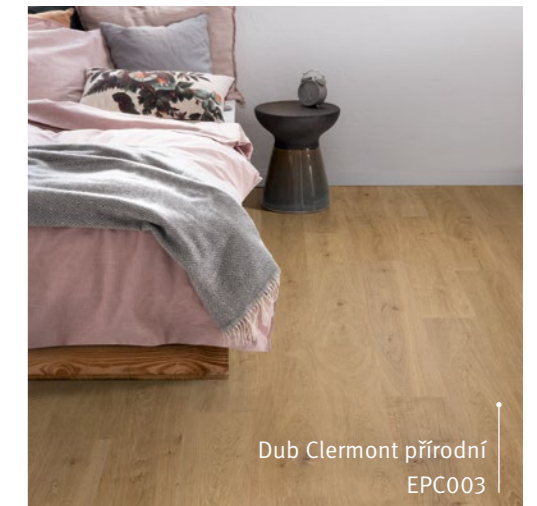

» Více informací:
egger.com/podlahy-trendy

Chromix bílý
EPL168

EGGER kolekce dekorativních materiálů:
F637 ST16 Chromix bílý

Dub Maribor šedý
EPL195

Dub Clermont přírodní
EPC003

Dub Waltham přírodní
EPD027