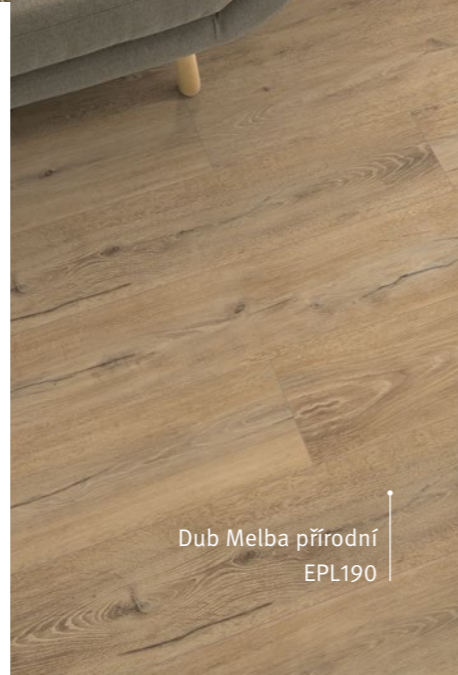

Dub Olchon pískově béžový
EPL142

Dub Melba přírodní
EPL190

Výběr našich dekorů.

Zašlé dřevo
EPL176
EGGER kolekce dekorativních materiálů:
H1400 ST36 Zašlé dřevo

Všechny zobrazované a uvedené dekory jsou reprodukce.