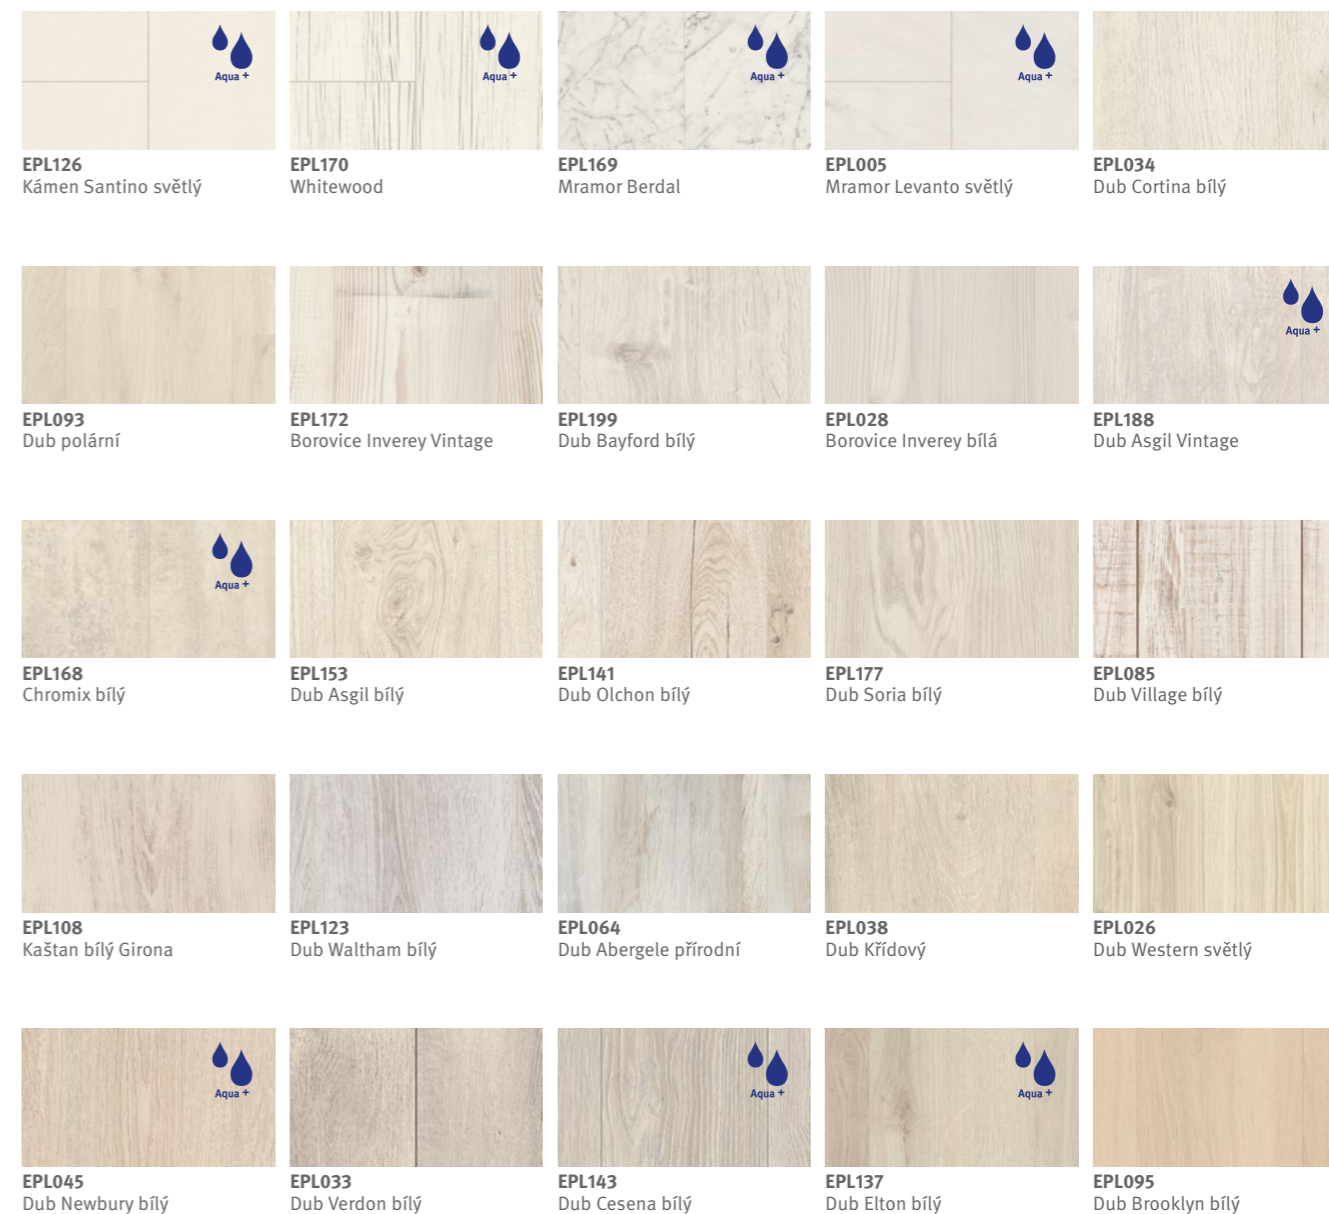

40

Podlahy Laminát

41

Podlahy Laminát

Více transparentnosti:
egger.com/ecofacts

-6,01 kg CO₂/m²

86% materiálů
z obnovitelných zdrojů

54% zbytků
z pilařské výroby

Všechny zobrazované a uvedené dekory jsou reprodukce.