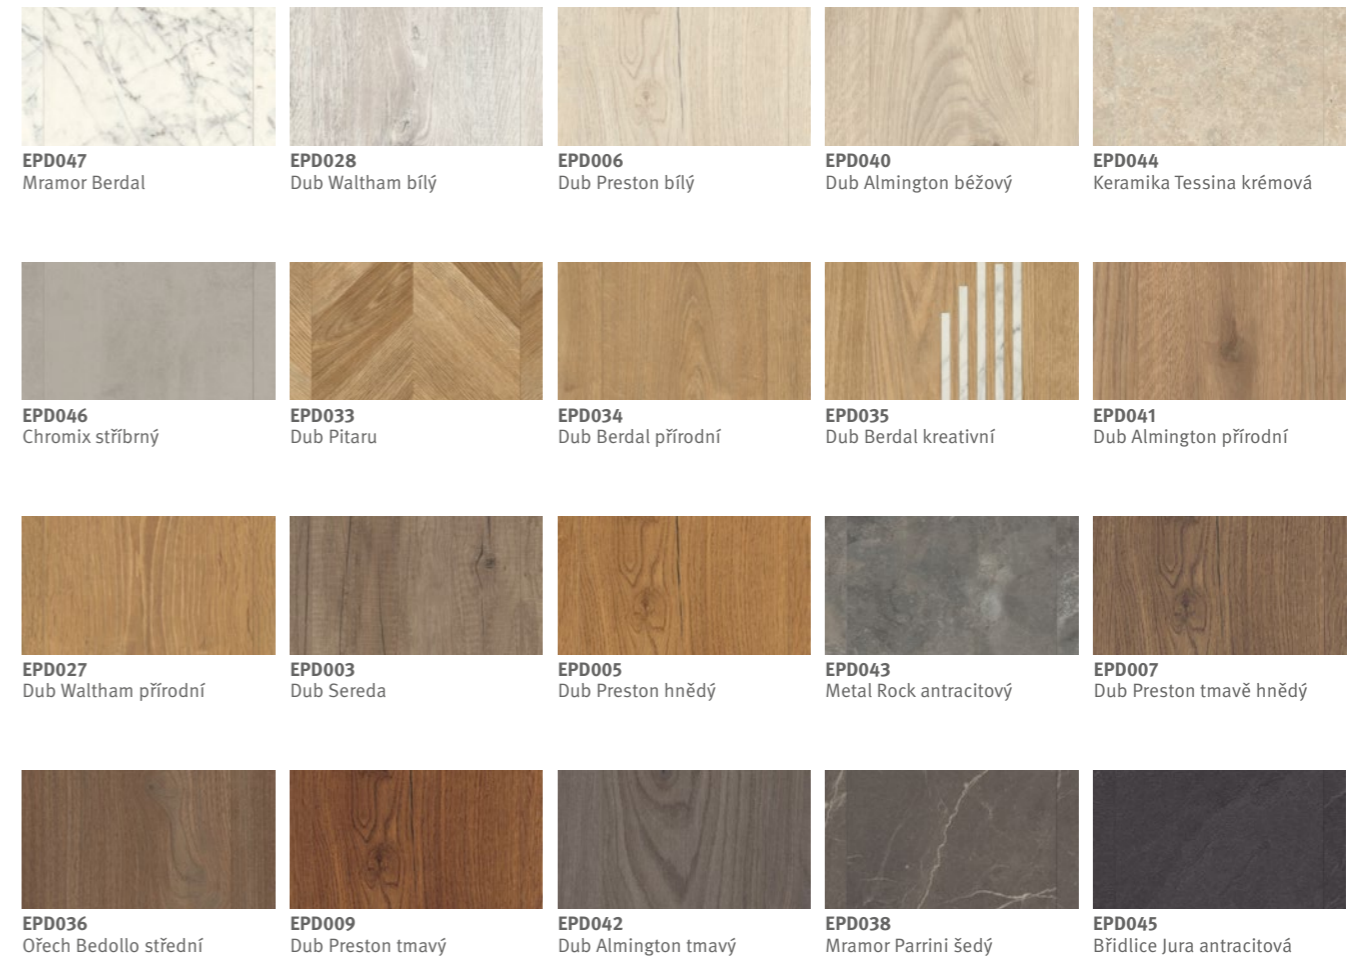

Dokonalé složení.

Každá vrstva má svůj účel: Speciální struktura našich podlah Design GreenTec umožňuje jejich všestranné použití.

1. **1** Ochranná nášlapná vrstva s robustním a vodotěsným povrchem.
2. **2** Povrchová vrstva s autentickým dekorem.
3. **3** Nosná deska GreenTec – vhodná také do koupelen a komerčních prostorů.
4. **4** Integrovaná korková podložka absorbující hluk.

Více transparentnosti:
egger.com/ecofacts

69% materiálů z obnovitelných zdrojů

55% zbytků z pilařské výroby

Atraktivní dekory s vysoce kvalitním provedením.

Vzhledově atraktivní design: Vyberte si autentické dřevodekory nebo realistické reprodukcce kamene.