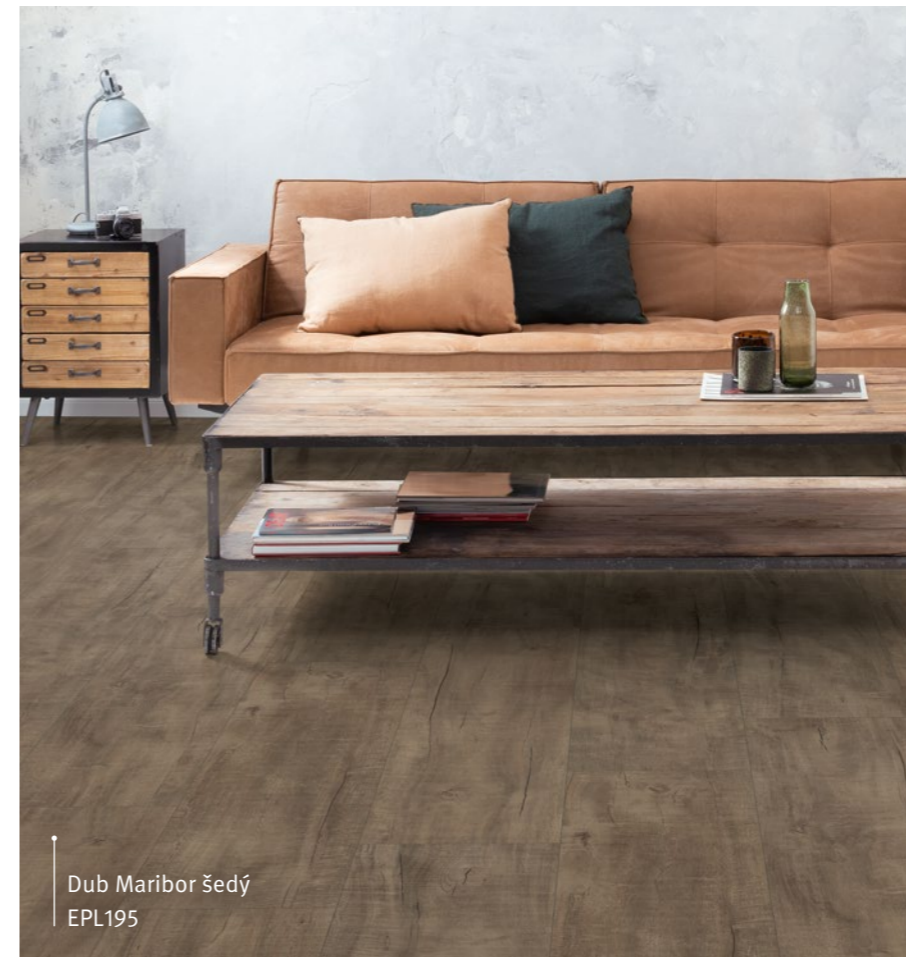

» Více informací:
egger.com/podlahy-trendy

Chromix bílý
EPL168

EGGER kolekce dekorativních materiálů:
F637 ST16 Chromix bílý

Dub Maribor šedý
EPL195

Dub Clermont přírodní
EPC003

Dub Waltham přírodní
EPD027