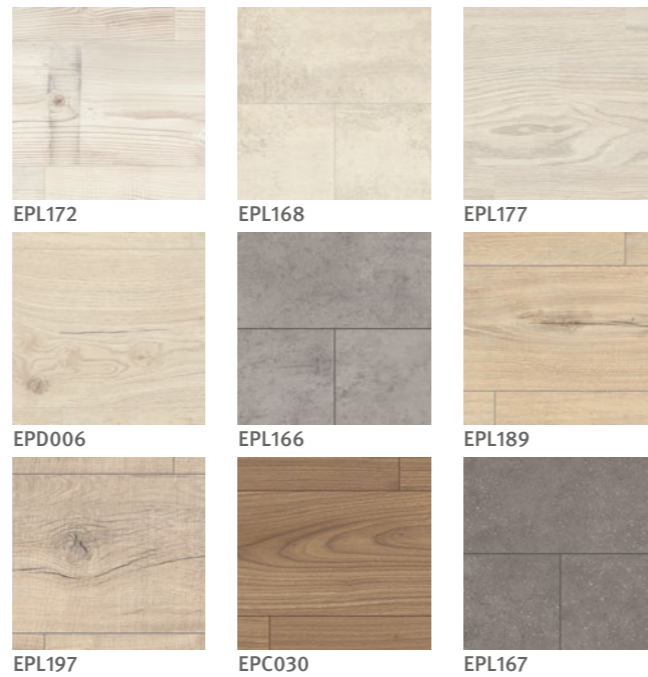

LIGHT *urban*

Šarm městského stylu: Obytné a kancelářské prostory jsou stále otevřenější, přechody plynulejší. Přátelský a světlý design vyžaduje inteligentní využití prostoru. Materiály jako dřevo, kámen a kov, které jsou ovlivněné skandinávským designem, navozují pocit komfortu a dojem, díky němuž se ve světlém a prostorném prostředí cítíte dobře.

Výběr našich dekorů.