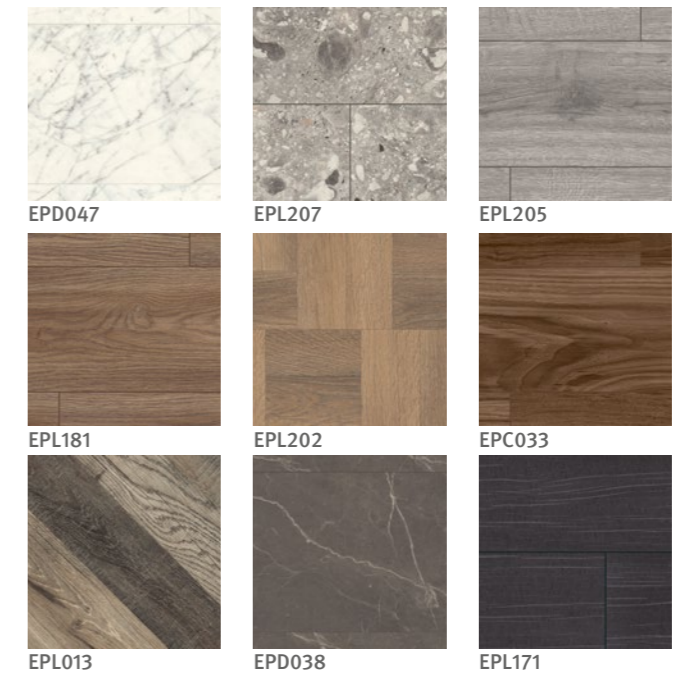

Dub Sherman antracitový
EPL186

Výběr našich dekorů.