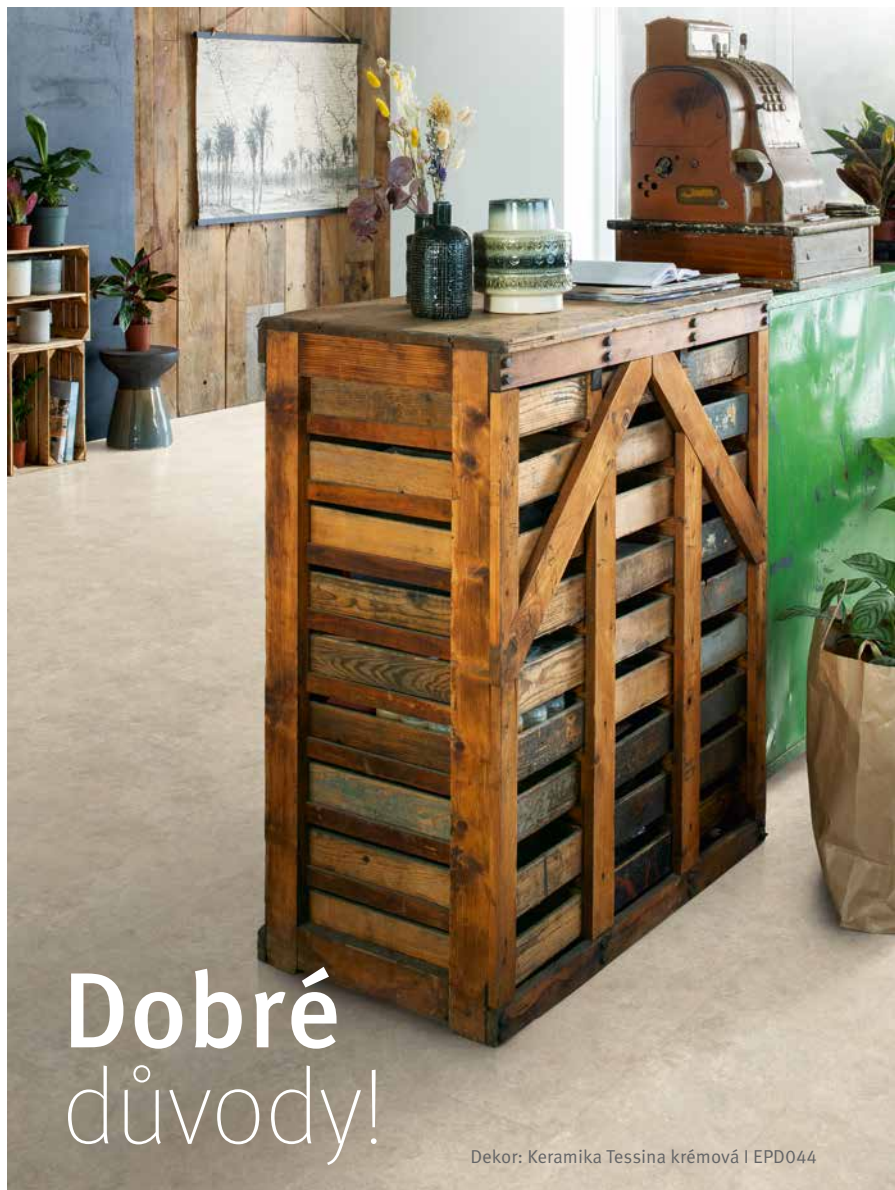

Dobré důvody!

Dekor: Keramika Tessina krémová I EPD044

Ve prospěch podlah Design GreenTec hovoří mnoho přesvědčivých argumentů. Například to, že poskytujeme 25letou záruku na kvalitu při použití v obytných prostorech.

Náhled dekoru ve vaší místnosti:
egger.com/myfloor