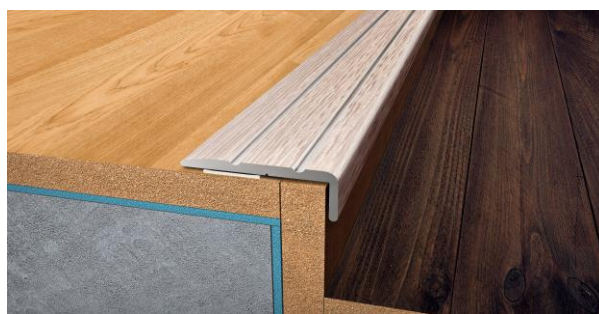

BOHEMIAprofil

český výrobce přechodových a ukončovacích profilů

CENÍK 2022

platný od 1.1.2022

www.bohemiaprofil.cz

info@bohemiaprofil.cz, tel. 777 696 063

Přechodový profil
samolepící
08/1 | 98/1

				art.					
				08/1			98/1		
				délka					
				270 cm			90 cm		
ELOX	barva			kód	cena/bm	cena/ks	kód	cena/bm	cena/ks
		stříbro	01	08101	356,96	963,77	98101	393,25	353,93
		champagne	04	08104			98104		
PVC fólie	dekor	dub alaska	09	08109	537,24	1450,55	98109	590,48	531,43
		javor	10	08110			98110		
		bílá	11	08111			98111		
		písek broušený	16	08116			98116		
		kámen broušený	17	08117			98117		
		titán broušený	18	08118			98118		
		buk	20	08120			98120		
		buk rose	21	08121			98121		
		dub světlý	30	08130			98130		
		dub bílý	32	08132			98132		
		dub šedý	33	08133			98133		
		dub carlo	34	08134			98134		
		borovice šedá	36	08136			98136		
		dub natur	37	08137			98137		
		dub nordic	38	08138			98138		
		dub	40	08140			98140		
		třešeň natur	61	08161			98161		
		modřín	70	08170			98170		
ořech	80	08180	98180						
ořech amari	81	08181	98181						
wenge	90	08190	98190						

Přechodový profil
vrtaný
08/3 | 98/3

				art.					
				08/3			98/3		
				délka					
				270 cm			90 cm		
ELOX	barva			kód	cena/bm	cena/ks	kód	cena/bm	cena/ks
		stříbro	01	08301	349,69	944,16	98301	384,78	346,30
		champagne	04	08304			98304		

Vrut V 3/25 + hmoždinka

				art.		
				V 3/25		
Balení	barva			kód	cena/ks	cena/balení
5 ks		stříbro		00021	3,03	15,15
		champagne		00024		

vrruty nejsou součástí balení