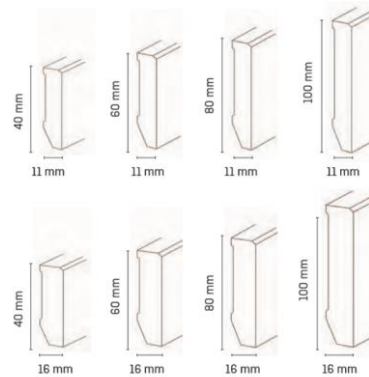

**Profily lišt:**

**KP40 ... 40 mm**

**EGGER 60 mm**

**EGGER Hamburg 70 mm/100 mm**

**DÖLLKEN CUBU FLEX**

**DÖLLKEN HAMBURG**

**DÖLLKEN cubica wood**

vzorkovna a výdej zboží:		
PARKET ATELIER s.r.o. Budějovická 1035 252 42 Jesenice u Prahy	tel. vzorkovna: +420 241 404 735 tel. velkoobchod: +420 241 712 630	platnost ceniku: od 4.4.2022, změny vyhrazeny uvedené ceny jsou za bm, bez DPH
info@parketatelier.cz	www.parketatelier.cz	objednavky@parketatelier.cz