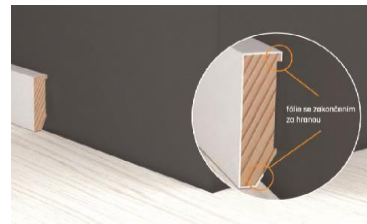

**Profily lišt:**

**KP40 ... 40 mm**

**EGGER 60 mm**

**EGGER Hamburg 70 mm/100 mm**

**DÖLLKEN CUBU FLEX**

**DÖLLKEN HAMBURG**

**DÖLLKEN cubica wood**

vzorkovna a výdej zboží:		
PARKET ATELIER s.r.o. Budějovická 1035 252 42 Jesenice u Prahy	tel. vzorkovna: +420 241 404 735 tel. velkoobchod: +420 241 712 630	platnost ceniku: od 4.4.2022, změny vyhrazeny uvedené ceny jsou za bm, bez DPH
info@parketatelier.cz	www.parketatelier.cz	objednavky@parketatelier.cz