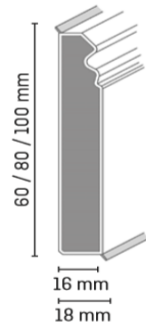

**Profily lišt:**

**KP40 ... 40 mm**

**EGGER 60 mm**

**EGGER Hamburg 70 mm/100 mm**

**DÖLLKEN CUBU FLEX**

**DÖLLKEN HAMBURG**

**DÖLLKEN cubica wood**

vzorkovna a výdej zboží:		
PARKET ATELIER s.r.o. Budějovická 1035 252 42 Jesenice u Prahy	tel. vzorkovna: +420 241 404 735 tel. velkoobchod: +420 241 712 630	platnost ceniku: od 4.4.2022, změny vyhrazeny uvedené ceny jsou za bm, bez DPH
info@parketatelier.cz	www.parketatelier.cz	objednavky@parketatelier.cz