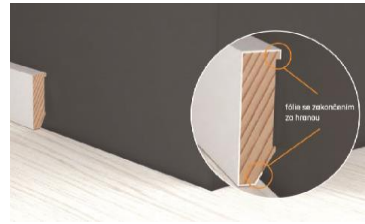

DÖLLKEN cubica wood