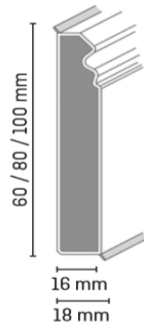

vzorkovna a výdej zboží:		
PARKET ATELIER s.r.o. Budějovická 1035 252 42 Jesenice	tel. vzorkovna: 241 404 735 tel. velkoobchod: 241 712 630	platnost ceníku: od 1.7.2022, změny vyhrazeny uvedené ceny jsou za bm, bez DPH
info@parketatelier.cz	www.parketatelier.cz	objednavky@parketatelier.cz