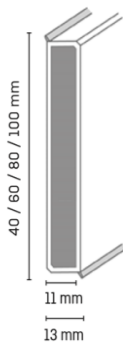

vzorkovna a výdej zboží:		
PARKET ATELIER s.r.o. Budějovická 1035 252 42 Jesenice	tel. vzorkovna: 241 404 735 tel. velkoobchod: 241 712 630	platnost ceníku: od 1.7.2022, změny vyhrazeny uvedené ceny jsou za bm, bez DPH
info@parketatelier.cz	www.parketatelier.cz	objednavky@parketatelier.cz