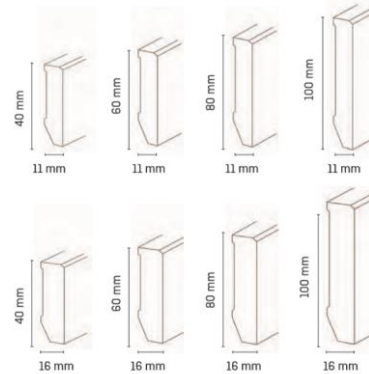

vzorkovna a výdej zboží:		
PARKET ATELIER s.r.o. Budějovická 1035 252 42 Jesenice	tel. vzorkovna: 241 404 735 tel. velkoobchod: 241 712 630	platnost ceníku: od 1.7.2022, změny vyhrazeny uvedené ceny jsou za bm, bez DPH
info@parketatelier.cz	www.parketatelier.cz	objednavky@parketatelier.cz