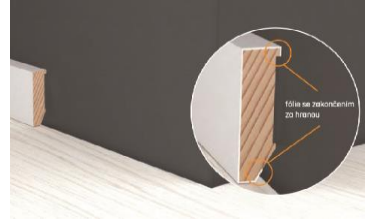

Profily lišt:

KP40 ... 40 mm

EGGER 60 mm

EGGER Hamburg 70 mm/100 mm

DÖLLKEN CUBU FLEX

DÖLLKEN HAMBURG

DÖLLKEN cubica wood

vzorkovna a výdej zboží:		
PARKET ATELIER s.r.o. Budějovická 1035 252 42 Jesenice	tel. vzorkovna: 241 404 735 tel. velkoobchod: 241 712 630	platnost ceníku: od 3.10.2022, změny vyhrazeny uvedené ceny jsou za bm, bez DPH
info@parketatelier.cz	www.parketatelier.cz	objednavky@parketatelier.cz