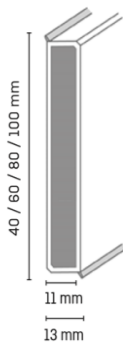

Profily lišt:

KP40 ... 40 mm

EGGER 60 mm

EGGER Hamburg 70 mm/100 mm

DÖLLKEN CUBU FLEX

DÖLLKEN HAMBURG

DÖLLKEN cubica wood

vzorkovna a výdej zboží:		
PARKET ATELIER s.r.o. Budějovická 1035 252 42 Jesenice	tel. vzorkovna: 241 404 735 tel. velkoobchod: 241 712 630	platnost ceníku: od 3.10.2022, změny vyhrazeny uvedené ceny jsou za bm, bez DPH
info@parketatelier.cz	www.parketatelier.cz	objednavky@parketatelier.cz