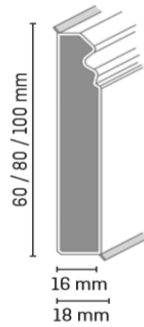

Profily lišt:

KP40 ... 40 mm

EGGER 60 mm

EGGER Hamburg 70 mm/100 mm

DÖLLKEN CUBU FLEX

DÖLLKEN HAMBURG

DÖLLKEN cubica wood

vzorkovna a výdej zboží:		
PARKET ATELIER s.r.o. Budějovická 1035 252 42 Jesenice	tel. vzorkovna: 241 404 735 tel. velkoobchod: 241 712 630	platnost ceníku: od 3.10.2022, změny vyhrazeny uvedené ceny jsou za bm, bez DPH
info@parketatelier.cz	www.parketatelier.cz	objednavky@parketatelier.cz