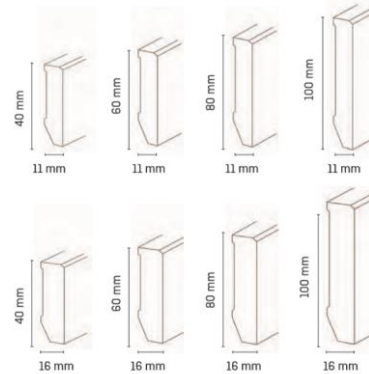

Profily lišt:

KP40 ... 40 mm

EGGER 60 mm

EGGER Hamburg 70 mm/100 mm

DÖLLKEN CUBU FLEX

DÖLLKEN HAMBURG

DÖLLKEN cubica wood

vzorkovna a výdej zboží:		
PARKET ATELIER s.r.o. Budějovická 1035 252 42 Jesenice	tel. vzorkovna: 241 404 735 tel. velkoobchod: 241 712 630	platnost ceníku: od 3.10.2022, změny vyhrazeny uvedené ceny jsou za bm, bez DPH
info@parketatelier.cz	www.parketatelier.cz	objednavky@parketatelier.cz