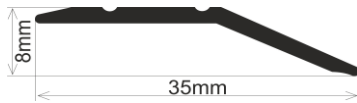

Přechodový profil

samolepící
50/1 | 950/1

				art.					
				50/1		950/1			
				délka					
				270 cm			90 cm		
				kód	cena/bm	cena/ks	kód	cena/bm	cena/ks
ELOX	barva	stříbro	01	50101	196,02	529,25	59101	216,59	194,93
		zlato	02	50102			59102		
		bronz	03	50103			59103		
		champagne	04	50104			59104		
PVC fólie	dekor	dub alaska	09	50109	297,66	803,68	59109	327,91	295,12
		javor	10	50110			59110		
		bílá	11	50111			59111		
		písek broušený	16	50116			59116		
		kámen broušený	17	50117			59117		
		titán broušený	18	50118			59118		
		buk	20	50120			59120		
		buk rose	21	50121			59121		
		dub světlý	30	50130			59130		
		dub bělený	31	50131			59131		
		dub bílý	32	50132			59132		
		dub šedý	33	50133			59133		
		dub carlo	34	50134			59134		
		borovice šedá	36	50136			59136		
		dub natur	37	50137			59137		
		dub nordic	38	50138			59138		
		dub	40	50140			59140		
		třešeň natur	61	50161			59161		
		modřín	70	50170			59170		
ořech	80	50180	59180						
ořech amari	81	50181	59181						
wenge	90	50190	59190						
dřevěná DÝHA	dekor	jasan	05	50105	370,26	999,70	59105	407,77	366,99
		bambus světlý	06	50106			59106		
		bambus tmavý	07	50107			59107		
		javor	15	50115			59115		
		buk	25	50125			59125		
		hevea	35	50135			59135		
		dub	45	50145			59145		
		dub nelak.	46	50146			59146		
		třešeň am.	65	50165			59165		
		třešeň evr.	66	50166			59166		
		doussie	75	50175			59175		
		merbau	76	50176			59176		
		teak	85	50185			59185		
ořech	95	50195	59195						
wenge	99	50199	59199						

Přechodový profil

vrtaný
50/3 | 950/3

				art.					
				50/3		950/3			
				délka					
				270 cm			90 cm		
				kód	cena/bm	cena/ks	kód	cena/bm	cena/ks
ELOX	barva	stříbro	01	50301	186,34	503,12	59301	205,70	185,13
		zlato	02	50302			59302		
		bronz	03	50303			59303		
		champagne	04	50304			59304		

Vrut V 3/25 + hmoždinka

				art.		
				V 3/25		
				kód	cena/ks	cena/balení
Balení 5 ks	barva	stříbro		00021	3,03	15,15
		zlato		00022		
		bronz		00023		
		champagne		00024		

vruty nejsou součástí balení