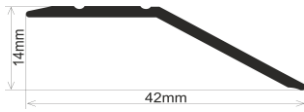

Přechodový profil

samolepící
60/1 | 960/1

				art.					
				60/1			960/1		
				délka					
				270 cm			90 cm		
				kód	cena/bm	cena/ks	kód	cena/bm	cena/ks
ELOX	barva	stříbro	01	60101	212,96	574,99	69101	234,74	211,27
		zlato	02	60102			69102		
		bronz	03	60103			69103		
		champagne	04	60104			69104		
PVC fólie	dekor	dub alaska	09	60109	329,12	888,62	69109	363,00	326,70
		javor	10	60110			69110		
		bílá	11	60111			69111		
		písek broušený	16	60116			69116		
		kámen broušený	17	60117			69117		
		titán broušený	18	60118			69118		
		buk	20	60120			69120		
		buk rose	21	60121			69121		
		dub světlý	30	60130			69130		
		dub bělený	31	60131			69131		
		dub bílý	32	60132			69132		
		dub šedý	33	60133			69133		
		dub carlo	34	60134			69134		
		borovice šedá	36	60136			69136		
		dub natur	37	60137			69137		
		dub nordic	38	60138			69138		
		dub	40	60140			69140		
		třešeň natur	61	60161			69161		
		modřín	70	60170			69170		
		ořech	80	60180			69180		
ořech amari	81	60181	69181						
wenge	90	60190	69190						
dřevěná DÝHA	dekor	jasan	05	60105	392,04	1058,51	69105	431,97	388,77
		bambus světlý	06	60106			69106		
		bambus tmavý	07	60107			69107		
		javor	15	60115			69115		
		buk	25	60125			69125		
		hevea	35	60135			69135		
		dub	45	60145			69145		
		dub nelak.	46	60146			69146		
		třešeň am.	65	60165			69165		
		třešeň evr.	66	60166			69166		
		doussie	75	60175			69175		
		merbau	76	60176			69176		
		teak	85	60185			69185		
		ořech	95	60195			69195		
		wenge	99	60199			69199		

Přechodový profil

vrtaný
60/3 | 960/3

				art.					
				60/3			960/3		
				délka					
				270 cm			90 cm		
				kód	cena/bm	cena/ks	kód	cena/bm	cena/ks
ELOX	barva	stříbro	01	60301	200,86	542,32	69301	221,43	199,29
		zlato	02	60302			69302		
		bronz	03	60303			69303		
		champagne	04	60304			69304		

Vrut V 3/25 + hmoždinka

				art.		
				V 3/25		
				kód	cena/ks	cena/balení
Balení 5 ks	barva	stříbro		00021	3,03	15,15
		zlato		00022		
		bronz		00023		
		champagne		00024		

vruty nejsou součástí balení