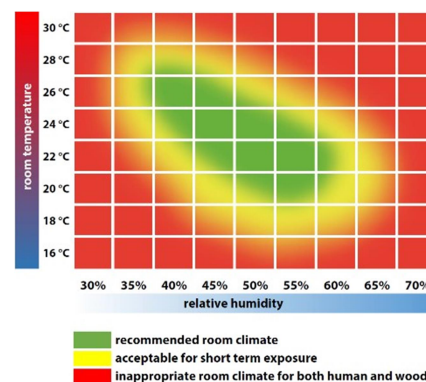

PUROTEC s excimerovou technologií (stupeň lesku 5 ±1)

Přírodní olejovaný povrch:

SEDA Naše voskové oleje jsou vyrobeny z přírodních surovin a schnou čistě oxidací, nejsou filmotvorné a jsou částečně opravitelné.

Vnitřní klima Teplota v místnosti by měla být konstantní 18–24 °C a relativní vlhkost vzduchu mezi 30 % a 65 %! To obecně vyžaduje vhodné zvlhčování vzduchu v topné sezóně. Doporučujeme proto chladné zvlhčovače s integrovaným sterilizačním systémem. Instalace Fidboxu zaznamenává vaše klima nad a pod vaší dřevěnou podlahou, hlásí odchylky od optimálního klimatu a lze jej pohodlně sledovat pomocí mobilní aplikace.