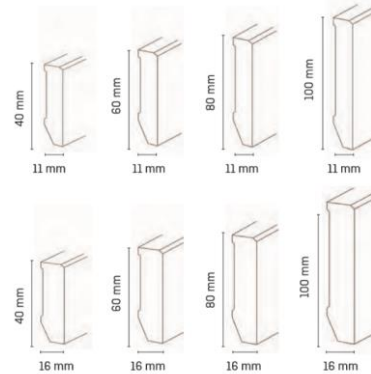

Profily lišt:

KP40 ... 40 mm

EGGER 60 mm

EGGER Hamburg 70 mm/100 mm

DÖLLKEN CUBU FLEX

DÖLLKEN HAMBURG

DÖLLKEN cubica wood

vzorkovna a výdej zboží:		
PARKET ATELIER s.r.o. Budějovická 1035 252 42 Jesenice u Prahy	tel. vzorkovna: 241 404 735 tel. velkoobchod: 241 712 630	platnost ceníku: od 10.3.2023, změny vyhrazeny uvedené ceny jsou za bm, bez DPH
info@parketatelier.cz	www.parketatelier.cz	objednavky@parketatelier.cz