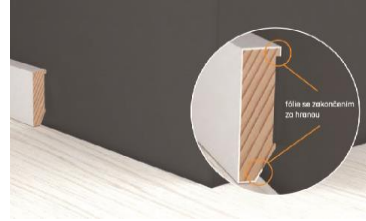

Profily lišt:

KP40 ... 40 mm

EGGER 60 mm

EGGER Hamburg 70 mm/100 mm

DÖLLKEN CUBU FLEX

DÖLLKEN HAMBURG

DÖLLKEN cubica wood

vzorkovna a výdej zboží:		
PARKET ATELIER s.r.o. Budějovická 1035 252 42 Jesenice u Prahy	tel. vzorkovna: 241 404 735 tel. velkoobchod: 241 712 630	platnost ceníku: od 10.3.2023, změny vyhrazeny uvedené ceny jsou za bm, bez DPH
info@parketatelier.cz	www.parketatelier.cz	objednavky@parketatelier.cz