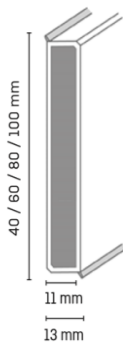

Profily lišt:

KP40 ... 40 mm

EGGER 60 mm

EGGER Hamburg 70 mm/100 mm

DÖLLKEN CUBU FLEX

DÖLLKEN HAMBURG

DÖLLKEN cubica wood

vzorkovna a výdej zboží:		
PARKET ATELIER s.r.o. Budějovická 1035 252 42 Jesenice u Prahy	tel. vzorkovna: 241 404 735 tel. velkoobchod: 241 712 630	platnost ceníku: od 10.3.2023, změny vyhrazeny uvedené ceny jsou za bm, bez DPH
info@parketatelier.cz	www.parketatelier.cz	objednavky@parketatelier.cz