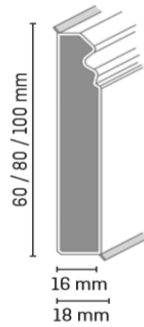

Profily lišt:

KP40 ... 40 mm

EGGER 60 mm

EGGER Hamburg 70 mm/100 mm

DÖLLKEN CUBU FLEX

DÖLLKEN HAMBURG

DÖLLKEN cubica wood

vzorkovna a výdej zboží:		
PARKET ATELIER s.r.o. Budějovická 1035 252 42 Jesenice u Prahy	tel. vzorkovna: 241 404 735 tel. velkoobchod: 241 712 630	platnost ceníku: od 10.3.2023, změny vyhrazeny uvedené ceny jsou za bm, bez DPH
info@parketatelier.cz	www.parketatelier.cz	objednavky@parketatelier.cz