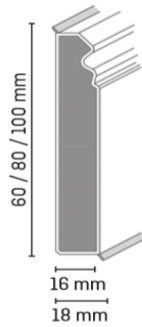

Profily lišt:

KP40 ... 40 mm

EGGER 60 mm

EGGER Hamburg 70 mm/100 mm

DÖLLKEN CUBU FLEX

DÖLLKEN HAMBURG

DÖLLKEN cubica wood

vzorkovna a výdej zboží:		
PARKET ATELIER s.r.o. Budějovická 1035 252 42 Jesenice	tel. vzorkovna: 241 404 735 tel. velkoobchod: 241 712 630	platnost ceníku: od 12.2.2024, změny vyhrazeny uvedené ceny jsou za jednotku
info@parketatelier.cz	www.parketatelier.cz	objednavky@parketatelier.cz