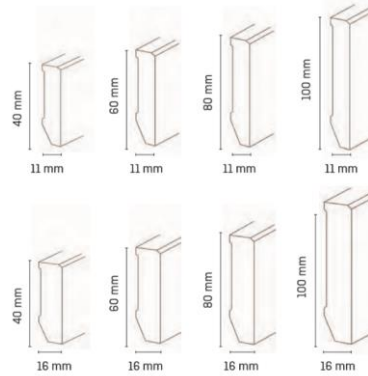

Profily lišt:

KP40 ... 40 mm

EGGER 60 mm

EGGER Hamburg 70 mm/100 mm

DÖLLKEN CUBU FLEX

DÖLLKEN HAMBURG

DÖLLKEN cubica wood

vzorkovna a výdej zboží:		
PARKET ATELIER s.r.o. Budějovická 1035 252 42 Jesenice	tel. vzorkovna: 241 404 735 tel. velkoobchod: 241 712 630	platnost ceníku: od 12.2.2024, změny vyhrazeny uvedené ceny jsou za jednotku
info@parketatelier.cz	www.parketatelier.cz	objednavky@parketatelier.cz