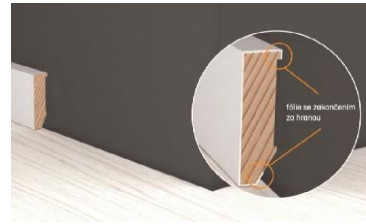

Profily lišt:

KP40 ... 40 mm

EGGER 60 mm

EGGER Hamburg 70 mm/100 mm

DÖLLKEN CUBU FLEX

DÖLLKEN HAMBURG

DÖLLKEN cubica wood

vzorkovna a výdej zboží:		
PARKET ATELIER s.r.o. Budějovická 1035 252 42 Jesenice	tel. vzorkovna: 241 404 735 tel. velkoobchod: 241 712 630	platnost ceníku: od 12.2.2024, změny vyhrazeny uvedené ceny jsou za jednotku
info@parketatelier.cz	www.parketatelier.cz	objednavky@parketatelier.cz